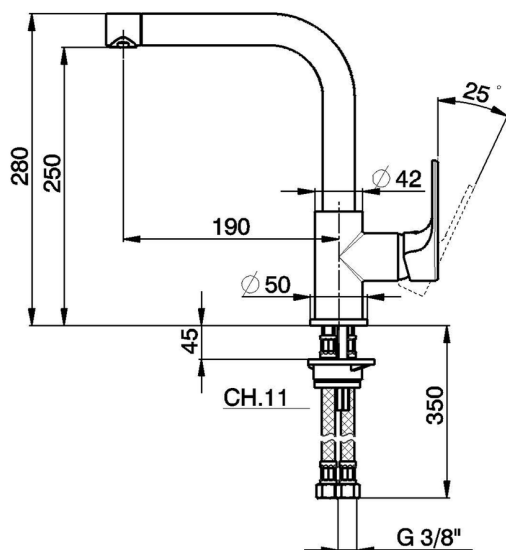

Fregadero monomando EnergySave KITCHEN_AH003535

MODELO **AH003535**

Fregadero monomando EnergySave, caño giratorio, latiguillos acero G.3/8"

ACABADOS DISPONIBLES

-  **21** 21 Cromo
-  **2F** 2F Níquel Cepillado
-  **40** 40 Negro Mate

CARACTERÍSTICAS

Recambio Cartucho **ZZ95409000**

Cartucho Monomando 35 mm

EcoStop

La función EcoStop limita el caudal del agua aproximadamente el 50% de la salida máxima con una leve resistencia en la maneta. Basta con empujar ligeramente más allá de la mitad del tope sólo cuando se requiera la salida máxima de agua. Esto permitirá ahorrar hasta un 50% de agua.

EnergySave

Gracias al dispositivo EnergySave, si se acciona la maneta en la posición central únicamente saldrá agua fría, de modo que el calentador de agua no se pondrá en marcha y no se desperdiciará agua caliente, lo que supone un ahorro considerable de energía y costes. La temperatura puede ajustarse girando la maneta hacia la izquierda hasta alcanzar la temperatura deseada.