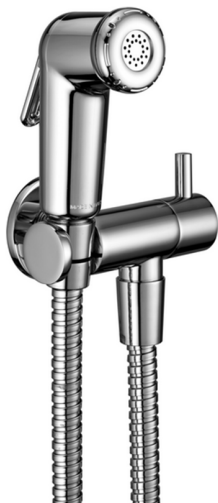

## Kit ducha higiénica para bidé DUCHAS HIGIÉNICAS\_BC007900

MODELO **BC007900**

Kit ducha higiénica para bidé, soporte mural con llave de 1/2", Ducha higiénica, flexible Latón 120 cm

ACABADOS DISPONIBLES

**21** 21 Cromo

CARACTERÍSTICAS

**Ducha higiénica**

2026-06-13