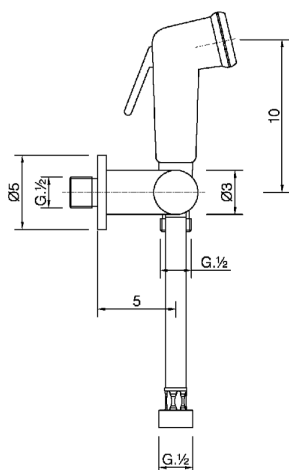

## Kit ducha higiénica para bidé DUCHAS HIGIÉNICAS\_BC007900

MODELO **BC007900**

Kit ducha higiénica para bidé, soporte mural con llave de 1/2", Ducha higiénica, flexible Latón 120 cm

ACABADOS DISPONIBLES

**21** 21 Cromo

CARACTERÍSTICAS

**Ducha higiénica**

2026-06-13