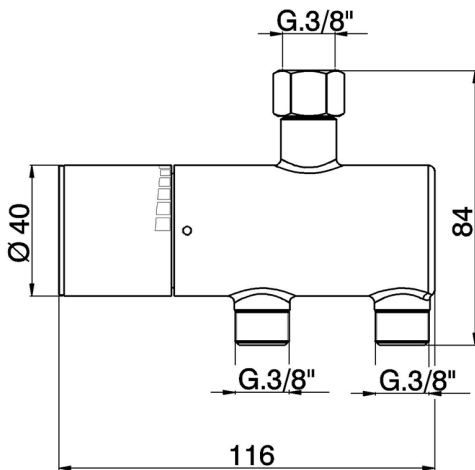

Limitador de temperatura bajo lavabo COLECTIVIDAD_TYT83010

MODELO **TYT83010**

Limitador de temperatura bajo lavabo, sin kit de instalación

ACABADOS DISPONIBLES

CARACTERÍSTICAS

2024-11-21