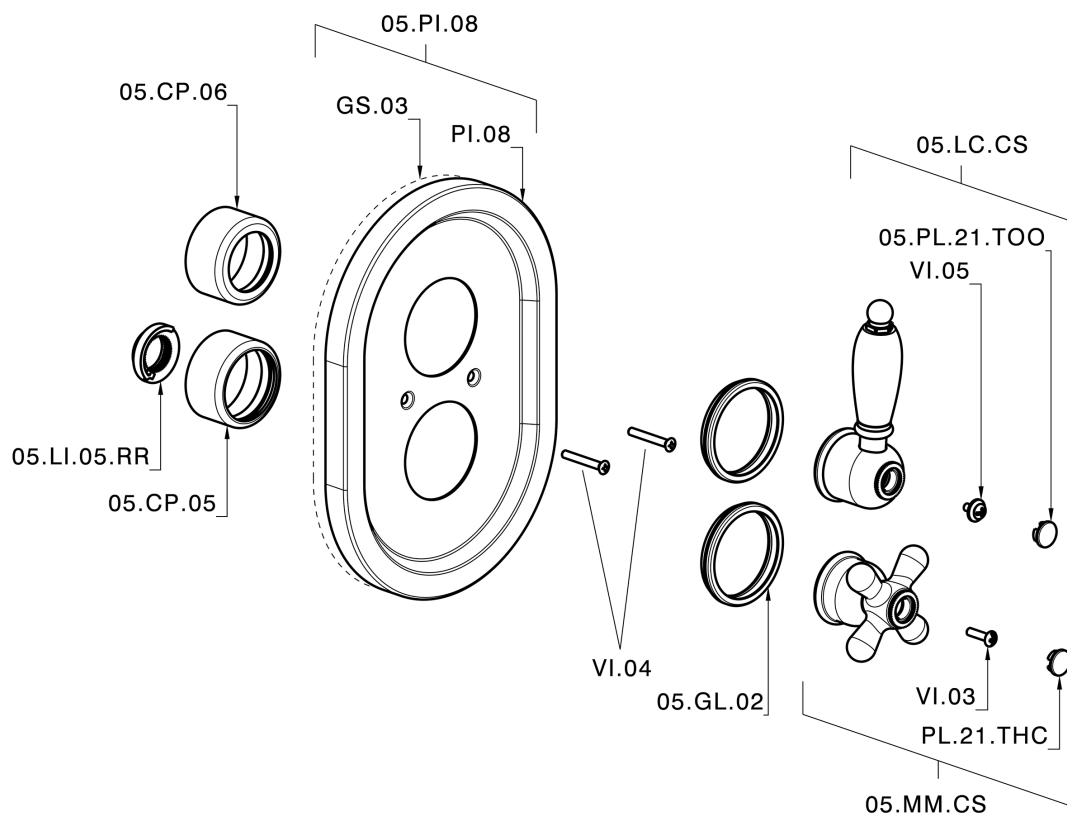

Parte externa termostático ducha emp. 1 salida CROISSETTE_CS007280

CS007280

<https://es.huberitalia.com/parte-externa-termostatico-ducha-emp-1-salida-croisette-cs007280>

Parte empotrada termostático ducha 1 salida EMPOTRADO_ZB007341

ZB007341

<https://es.huberitalia.com/parte-empotrada-termostatico-ducha-1-salida-empotrado-zb007341>

Parte empotrada termostático ducha 1 salida EMPOTRADO_ZB007281

ZB007281

<https://es.huberitalia.com/parte-empotrada-termostatico-ducha-1-salida-empotrado-zb007281>