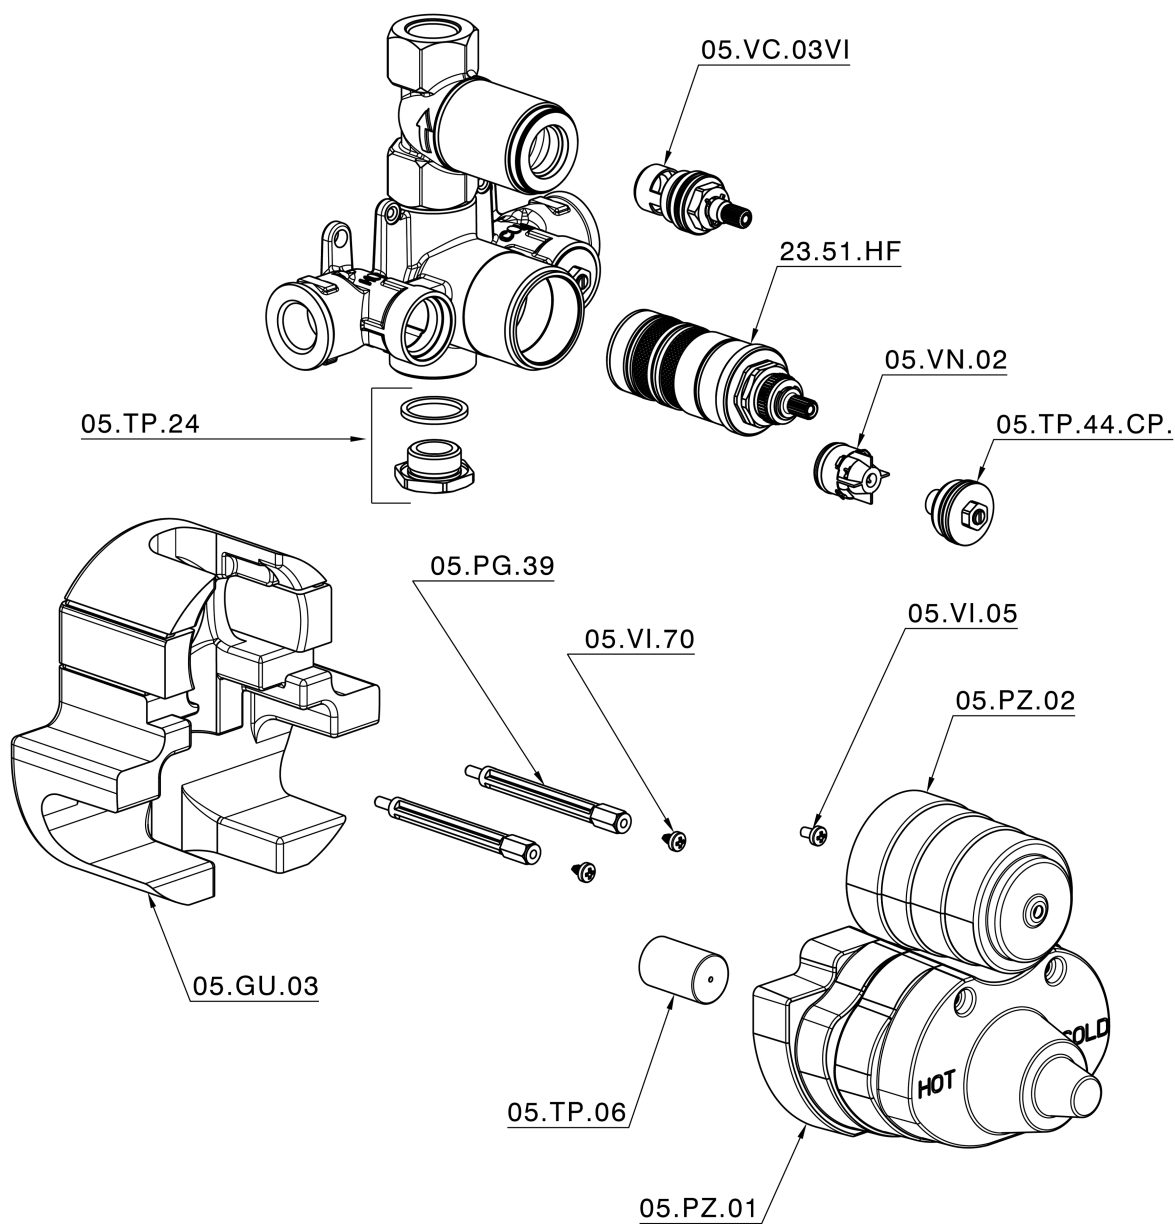

Parte externa termostático ducha emp. 1 salida CROISSETTE_CS007280

CS007280

<https://es.huberitalia.com/parte-externa-termostatico-ducha-emp-1-salida-croisette-cs007280>

Parte empotrada termostático ducha 1 salida EMPOTRADO_ZB007341

ZB007341

<https://es.huberitalia.com/parte-empotrada-termostatico-ducha-1-salida-empotrado-zb007341>

Parte empotrada termostático ducha 1 salida EMPOTRADO_ZB007281

ZB007281

<https://es.huberitalia.com/parte-empotrada-termostatico-ducha-1-salida-empotrado-zb007281>