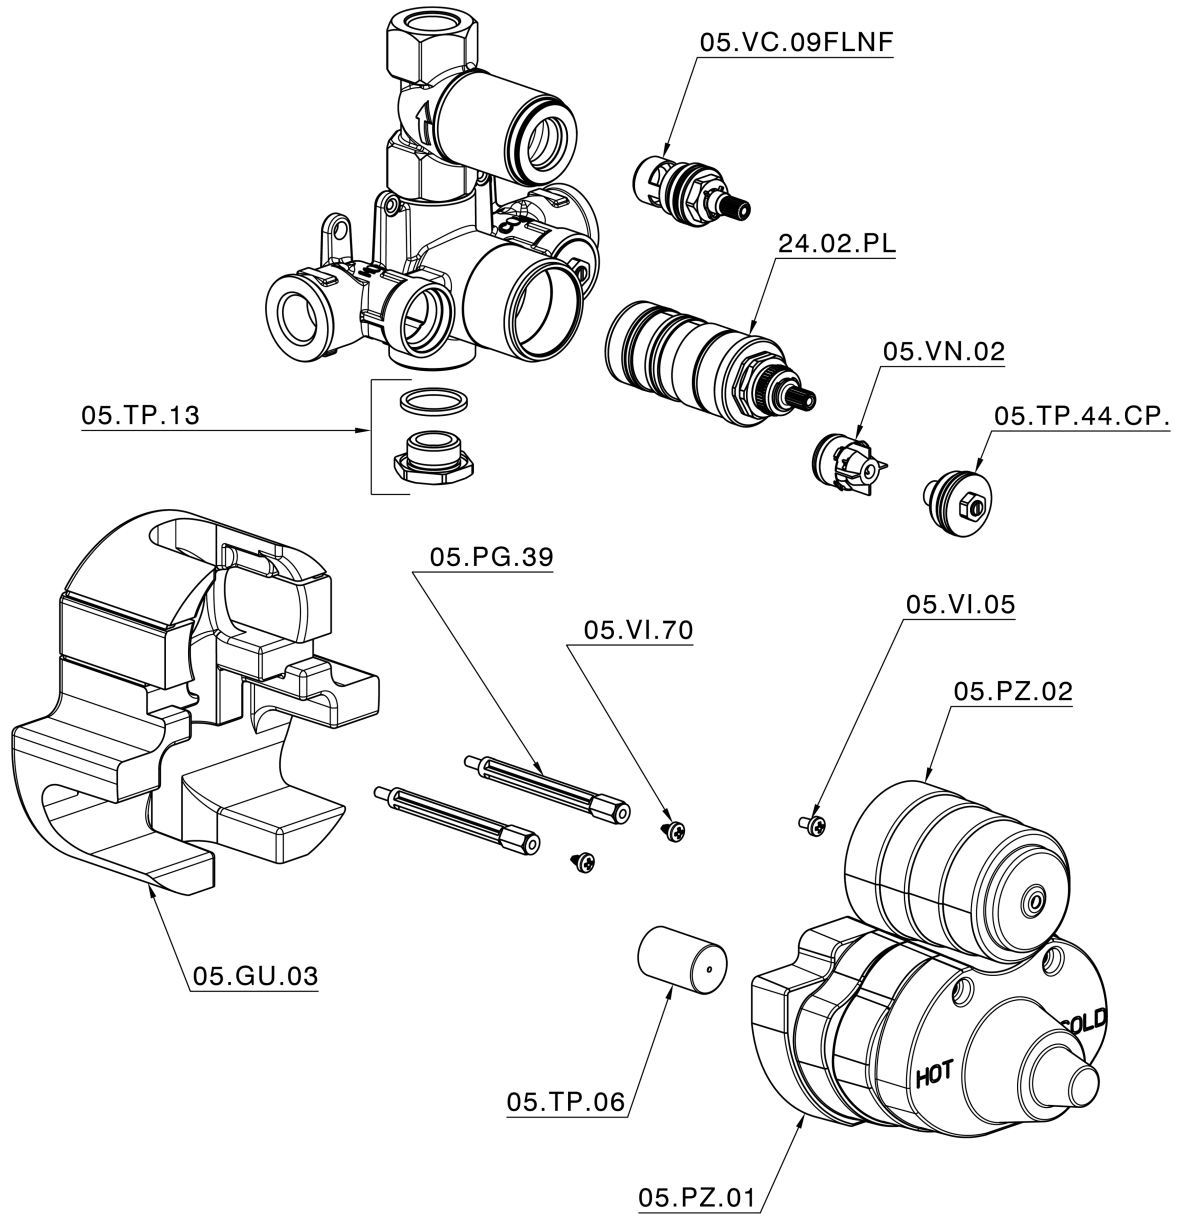

Parte externa termostático ducha emp. 1 salida CROISSETTE_CS007280

CS007280

<https://es.huberitalia.com/parte-externa-termostatico-ducha-emp-1-salida-croisette-cs007280>

Parte empotrada termostático ducha 1 salida EMPOTRADO_ZB007341

ZB007341

<https://es.huberitalia.com/parte-empotrada-termostatico-ducha-1-salida-empotrado-zb007341>

Parte empotrada termostático ducha 1 salida EMPOTRADO_ZB007281

ZB007281

<https://es.huberitalia.com/parte-empotrada-termostatico-ducha-1-salida-empotrado-zb007281>