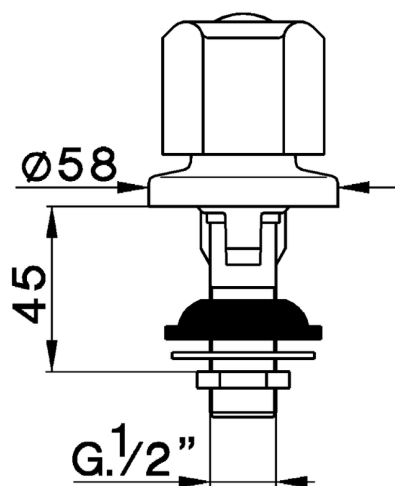

Bidé EVA_EV001100

MODELO **EV001100**

Bidé, sin desagüe automático, sin maneta

ACABADOS DISPONIBLES

CARACTERÍSTICAS

2026-06-10