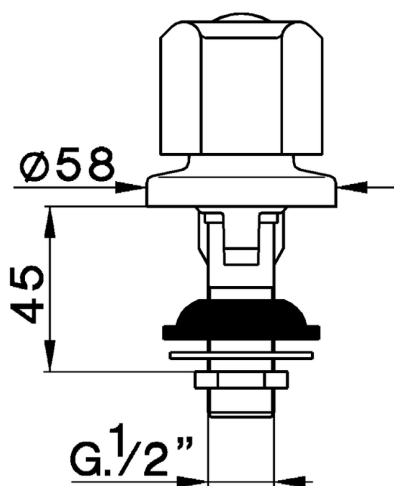

Bidé EVA_EV001100

MODELO **EV001100**

Bidé, sin desagüe automático, sin maneta

ACABADOS DISPONIBLES

CARACTERÍSTICAS

2026-04-30