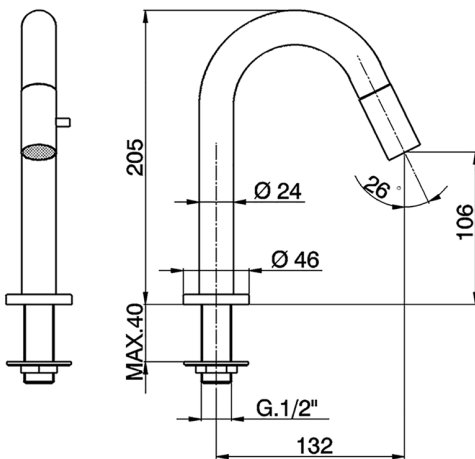

Grifo de un sólo agua NUOVA KIRUNA_K2000910

MODELO **K2000910**

Grifo de un sólo agua, sin desagüe automático, caño giratorio, sin latiguillos

ACABADOS DISPONIBLES

CARACTERÍSTICAS

2026-06-13