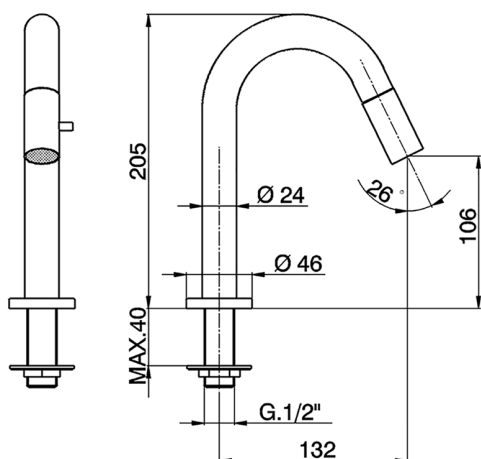

## Grifo de un sólo agua NUOVA KIRUNA\_K2000910

MODELO **K2000910**

Grifo de un sólo agua, sin desagüe automático, caño giratorio, sin latiguillos

ACABADOS DISPONIBLES

CARACTERÍSTICAS

2026-07-04