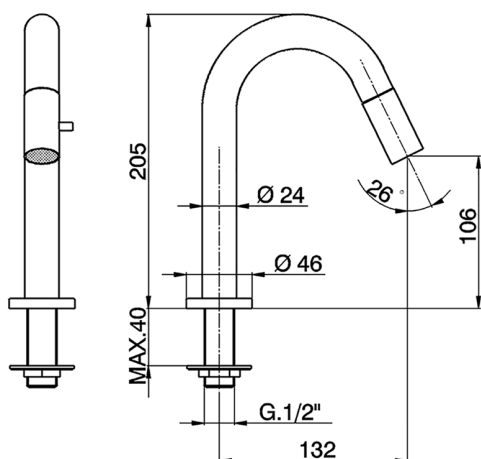

Grifo de un sólo agua NUOVA KIRUNA_K2000910

MODELO **K2000910**

Grifo de un sólo agua, sin desagüe automático, caño giratorio, sin latiguillos

ACABADOS DISPONIBLES

CARACTERÍSTICAS

2026-04-15