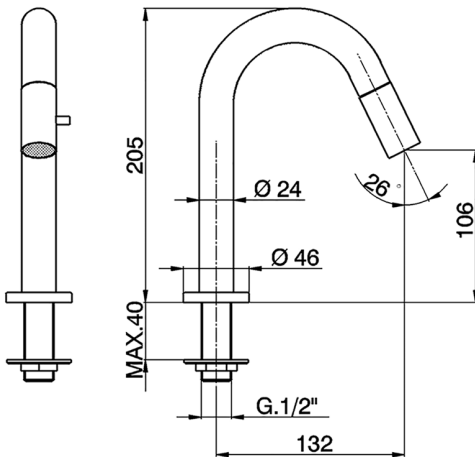

Grifo de un sólo agua NUOVA KIRUNA_K2000910

MODELO **K2000910**

Grifo de un sólo agua, sin desagüe automático, caño giratorio, sin latiguillos

ACABADOS DISPONIBLES

CARACTERÍSTICAS

2026-05-22