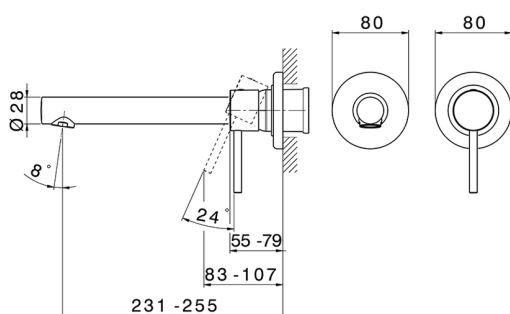

## Parte externa monomando lavabo de pared TRATTO EVO\_TV005512

MODELO **TV005512**

Parte externa monomando lavabo de pared, sin parte empotrada, caño L.250 mm, para art. Easy-Box ZB002450 y art. ZB025510

ACABADOS DISPONIBLES

CARACTERÍSTICAS

Instalación **Empotrado**  
 Empotrado 1 **ZB002450**

## Parte empotrada monomando lavabo de pared Easy-Box EMPOTRADO\_ZB002450

MODELO **ZB002450**

Parte empotrada monomando lavabo de pared Easy-Box, con caja de protección, sin parte externa

ACABADOS DISPONIBLES

CARACTERÍSTICAS

Instalación	<b>Empotrado</b>
Recambio Cartucho	<b>ZZ95409000</b>
<b>Cartucho Monomando 35 mm</b>	
Empotrado	<b>1</b>

Piastra/Plate/Plaque/Platte/Placa

2-3mm: XX 56-76

10mm: XX 48-68