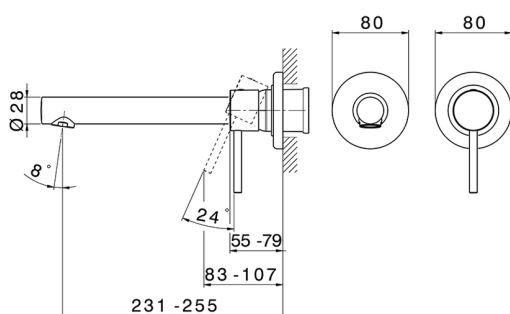

Parte externa monomando lavabo de pared TRATTO EVO_TV005512

MODELO **TV005512**

Parte externa monomando lavabo de pared, sin parte empotrada, caño L.250 mm, para art. Easy-Box ZB002450 y art. ZB025510

ACABADOS DISPONIBLES

CARACTERÍSTICAS

Instalación	Empotrado
Empotrado 1	ZB002450

Parte empotrada monomando lavabo de pared Easy-Box EMPOTRADO_ZB002450

MODELO **ZB002450**

Parte empotrada monomando lavabo de pared Easy-Box, con caja de protección, sin parte externa

ACABADOS DISPONIBLES

CARACTERÍSTICAS

Instalación	Empotrado
Recambio Cartucho	ZZ95409000
Cartucho Monomando 35 mm	
Empotrado	1

Piastra/Plate/Plaque/Platte/Placa

2-3mm: XX 56-76

10mm: XX 48-68

DeviaStop

La tecnología Huber DeviaStop le permite ajustar el caudal de agua y dirigirla hacia la salida elegida (rociador superior, ducha de mano, etc.).