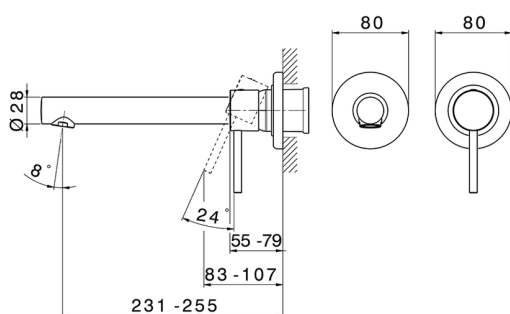

Parte externa monomando lavabo de pared TRATTO EVO_TV005512

MODELO **TV005512**

Parte externa monomando lavabo de pared, sin parte empotrada, caño L.250 mm, para art. Easy-Box ZB002450 y art. ZB025510

ACABADOS DISPONIBLES

CARACTERÍSTICAS

Instalación **Empotrado**

Empotrado 1 **ZB002450**

Parte empotrada monomando lavabo de pared Easy-Box EMPOTRADO_ZB002450

MODELO **ZB002450**

Parte empotrada monomando lavabo de pared Easy-Box, con caja de protección, sin parte externa

ACABADOS DISPONIBLES

CARACTERÍSTICAS

Instalación	Empotrado
Recambio Cartucho	ZZ95409000
Cartucho Monomando 35 mm	
Empotrado	1

Piastra/Plate/Plaque/Platte/Placa

2-3mm: XX 56-76

10mm: XX 48-68

DeviaStop

La tecnología Huber DeviaStop le permite ajustar el caudal de agua y dirigirla hacia la salida elegida (rociador superior, ducha de mano, etc.).