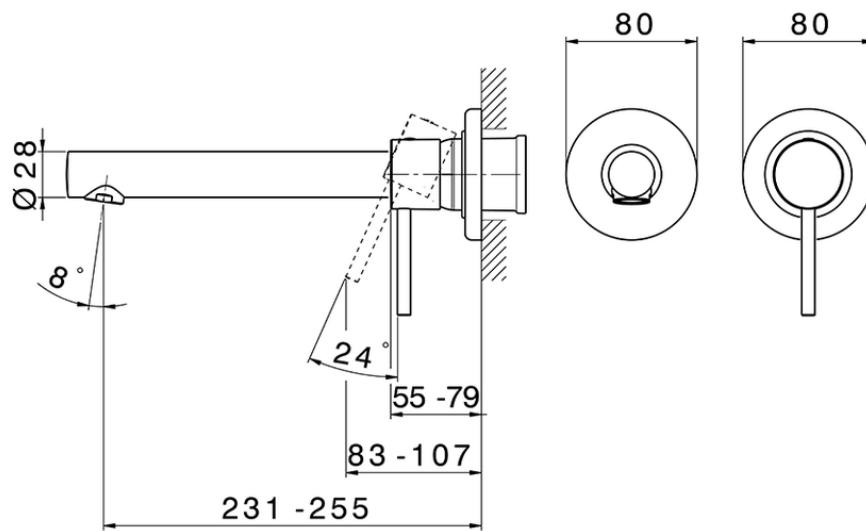

Parte esterna monomando lavabo de pared TRATTO EVO_TV005512

TV005512

<https://es.huberitalia.com/parte-externa-monomando-lavabo-de-pared-tratto-evo-tv005512>

Piastra/Plate/Plaque/Platte/Placa

2-3mm: XX 56-76

10mm: XX 48-68