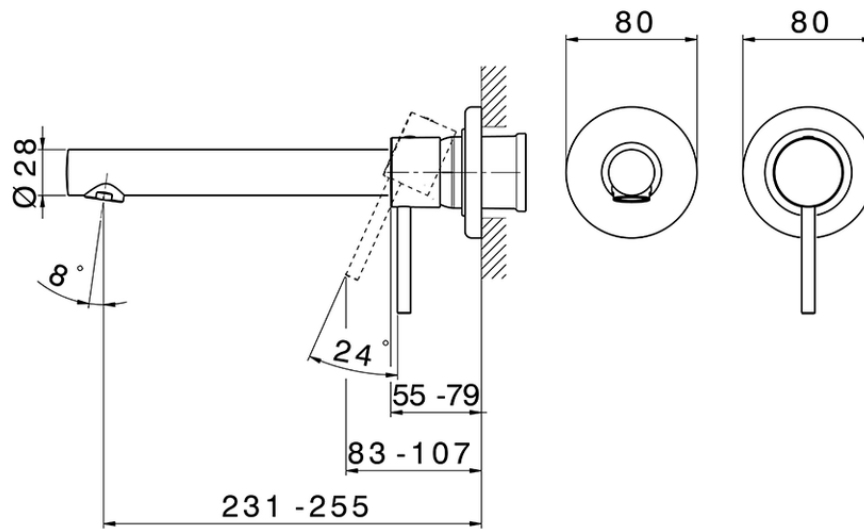

Parte externa monomando lavabo de pared TRATTO EVO_TV005512

TV005512

<https://es.huberitalia.com/parte-externa-monomando-lavabo-de-pared-tratto-evo-tv005512>

Piastra/Plate/Plaque/Platte/Placa

2-3mm: XX 56-76

10mm: XX 48-68