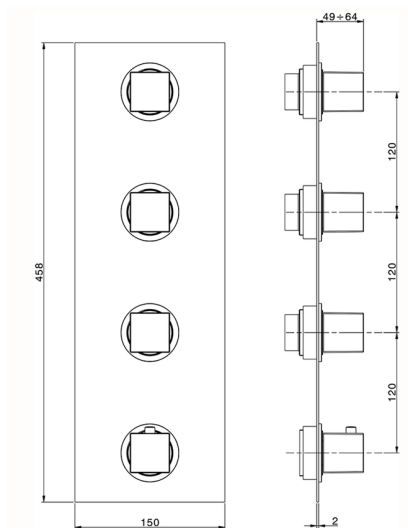

## Parte externa termostático ducha 3 funciones NUOVA EGO\_NE01V300

MODELO **NE01V300**

Parte externa termostático ducha 3 funciones, para art.ZB01V300

ACABADOS DISPONIBLES

-  **21** 21 Cromo
-  **2F** 2F Níquel Cepillado
-  **40** 40 Negro Mate
-  **4Q** 4Q Blanco Mate

CARACTERÍSTICAS

Instalación **Empotrado**  
Empotrado 1 **ZB01V300**

Parte empotrada termostático 3 funciones

ACABADOS DISPONIBLES

CARACTERÍSTICAS

Instalación	<b>Empotrado</b>
Recambio Cartucho	<b>23.51A.HF</b>
<b>Cartucho Termostático HF</b>	
Empotrado	<b>1</b>

**Termostático**