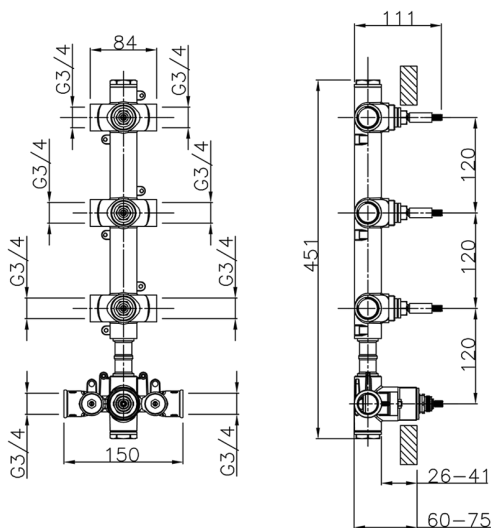

## Parte externa termostático ducha 3 funciones NUOVA EGO\_NE01V300

MODELO **NE01V300**

Parte externa termostático ducha 3 funciones, para art.ZB01V300

ACABADOS DISPONIBLES

-  **21** 21 Cromo
-  **2F** 2F Níquel Cepillado
-  **40** 40 Negro Mate
-  **4Q** 4Q Blanco Mate

CARACTERÍSTICAS

Instalación **Empotrado**  
Empotrado 1 **ZB01V300**

### Termostático

El Termostático Huber es tu gestor personal del agua, ayudándote a manejar, controlar y ahorrar agua y energía.

Parte empotrada termostático 3 funciones EMPOTRADO\_ZB01V300

MODELO **ZB01V300**

Parte empotrada termostático 3 funciones

ACABADOS DISPONIBLES

CARACTERÍSTICAS

Instalación	<b>Empotrado</b>
Recambio Cartucho	<b>23.51A.HF</b>
<b>Cartucho Termostático HF</b>	
Empotrado	<b>1</b>

**Termostático**