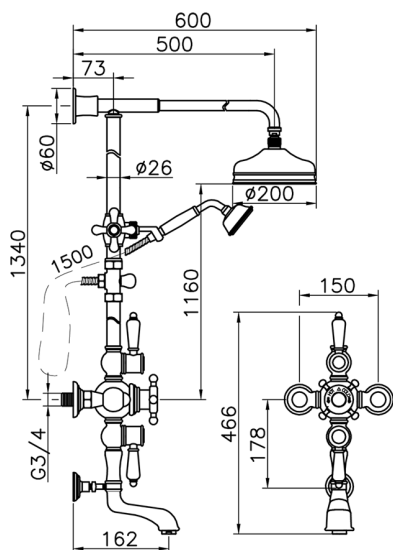

Columna termostática bañera 3 funciones VICTORIAN_592.VN21H.

MODELO **592.VN21H.**

Columna termostática bañera 3 funciones, desviador 2 salidas, columna fija, 2 llaves de paso, soporte duchita corredera, duchita una posición Clásica Ø 78 mm de Latón, rociador redondo Ø 200 mm de Latón, flexible de Latón 150 cm

ACABADOS DISPONIBLES

-  **AC** AC Níquel Satinado Cepillado
-  **AG** AG Oro Viejo
-  **BA** BA Bronce Viejo
-  **CR** CR Cromo
-  **2W** 2W Oro Cepillado

CARACTERÍSTICAS

Recambio Cartucho **24.04A.PP**

Cartucho Termostático Plus P 8X20