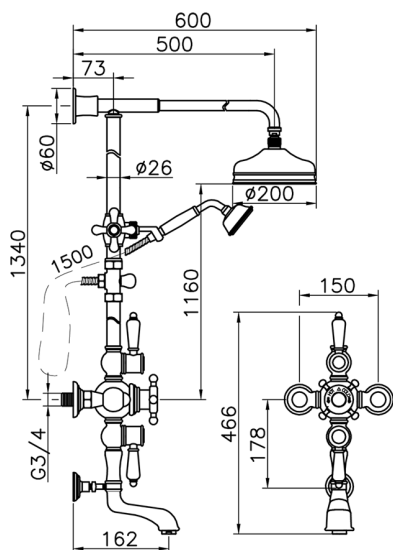

## Columna termostática bañera 3 funciones VICTORIAN\_592.VN21H.

MODELO **592.VN21H.**

Columna termostática bañera 3 funciones, desviador 2 salidas, columna fija, 2 llaves de paso, soporte duchita corredera, duchita una posición Clásica Ø 78 mm de Latón, rociador redondo Ø 200 mm de Latón, flexible de Latón 150 cm

ACABADOS DISPONIBLES

-  **AC** AC Níquel Satinado Cepillado
-  **AG** AG Oro Viejo
-  **BA** BA Bronce Viejo
-  **CR** CR Cromo
-  **2W** 2W Oro Cepillado

CARACTERÍSTICAS

Recambio Cartucho **24.04A.PP**

**Cartucho Termostático Plus P 8X20**