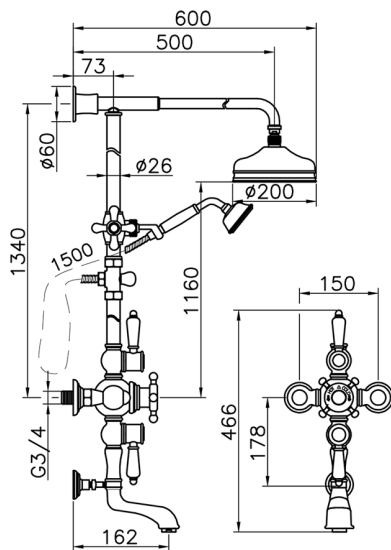

Columna termostática bañera 3 funciones VICTORIAN_592.VN21H.

MODELO **592.VN21H.**

Columna termostática bañera 3 funciones, desviador 2 salidas, columna fija, 2 llaves de paso, soporte duchita corredera, duchita una posición Clásica Ø 78 mm de Latón, rociador redondo Ø 200 mm de Latón, flexible de Latón 150 cm

ACABADOS DISPONIBLES

-  **AC** AC Níquel Satinado Cepillado
-  **AG** AG Oro Viejo
-  **BA** BA Bronce Viejo
-  **CR** CR Cromo
-  **2W** 2W Oro Cepillado

CARACTERÍSTICAS

Recambio Cartucho **24.04A.PP**

Cartucho Termostático Plus P 8X20