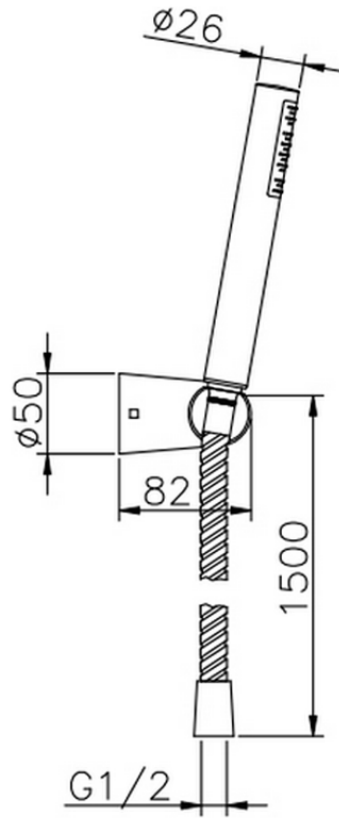

Conjunto ducha duplex SHOWER_SS018230

SS018230

<https://es.huberitalia.com/conjunto-ducha-duplex-shower-ss018230>

2025-01-05