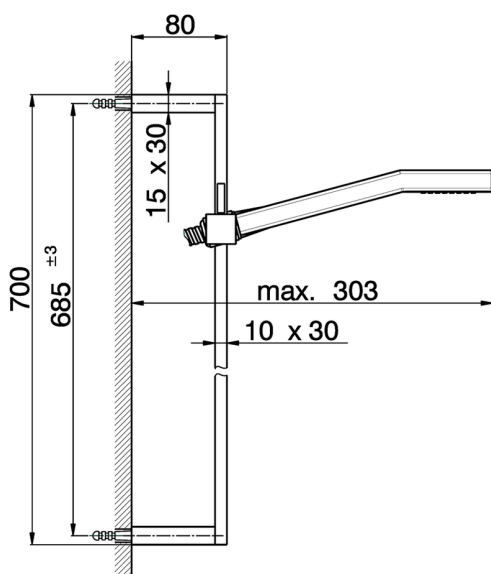

Conjunto ducha barra corrediza SHOWER_SS010040

MODELO **SS010040**

Conjunto ducha barra corrediza, barra 70 cm con soporte corredizo, duchita una función Quad 42x18 mm de ABS, flexible liso SILVERFLEX 150 cm

ACABADOS DISPONIBLES

- **21** 21 Cromo
- **2B** 2B Níquel Brillo
- **2F** 2F Níquel Cepillado
- **40** 40 Negro Mate
- **4Q** 4Q Blanco Mate

CARACTERÍSTICAS

2024-11-21