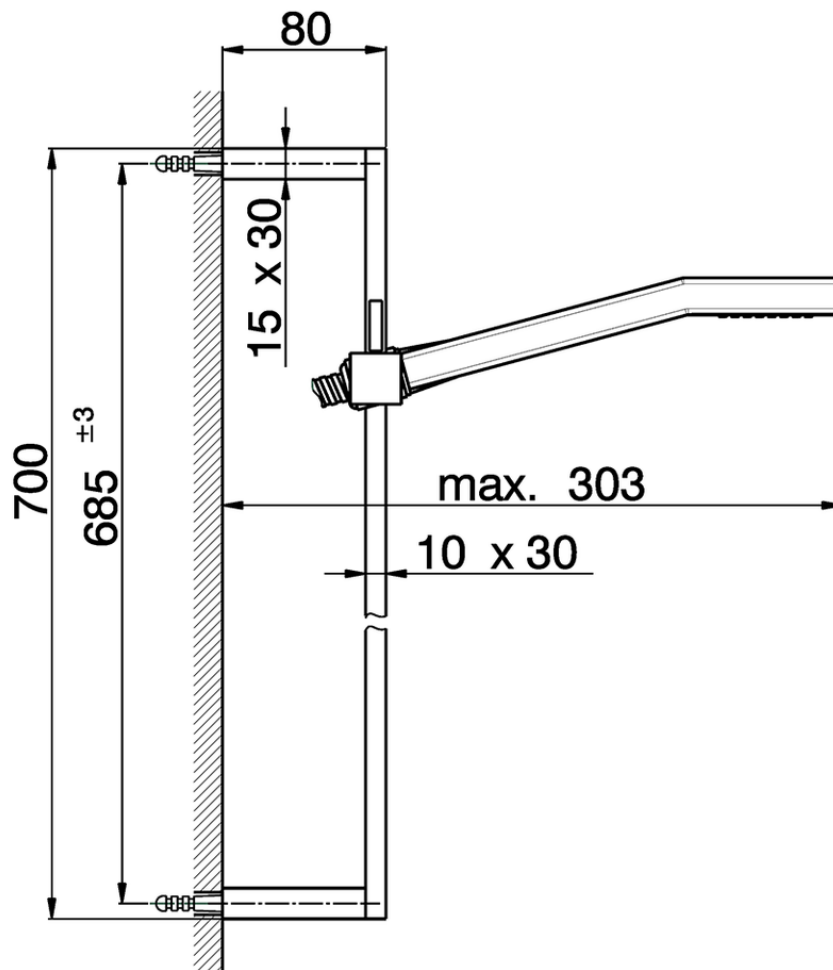

Conjunto ducha barra corrediza SHOWER\_SS010040

SS010040

<https://es.huberitalia.com/conjunto-ducha-barra-corrediza-shower-ss010040>

2024-11-24