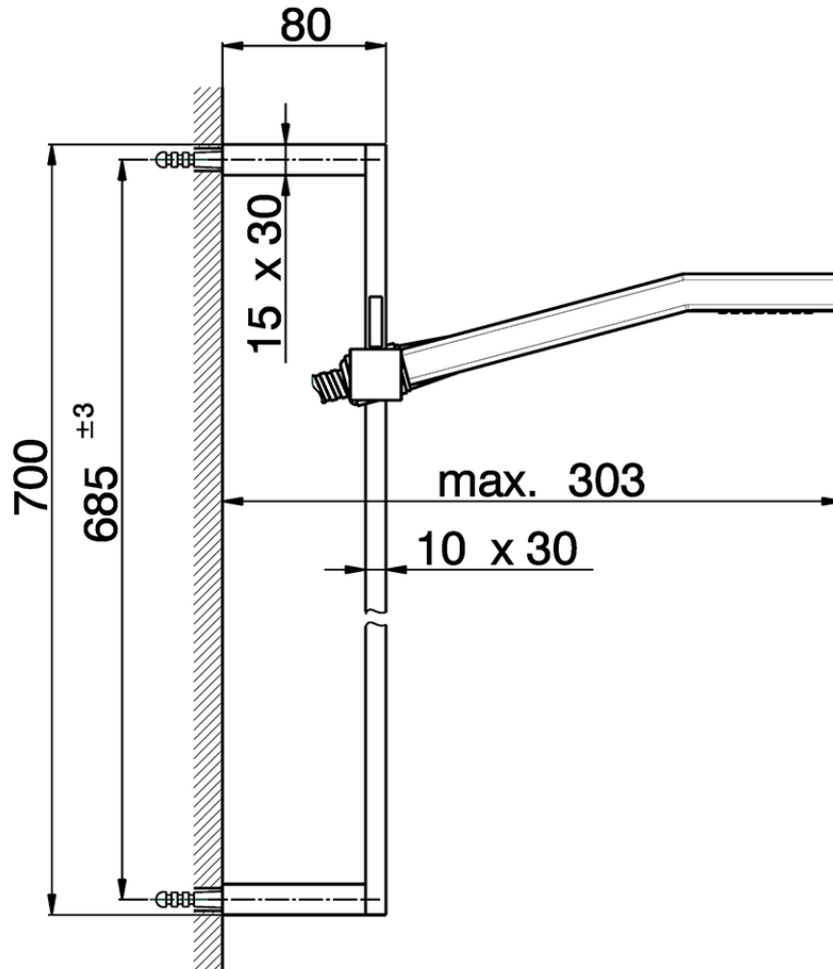

Conjunto ducha barra corrediza SHOWER_SS010040

SS010040

<https://es.huberitalia.com/conjunto-ducha-barra-corrediza-shower-ss010040>

2024-11-23