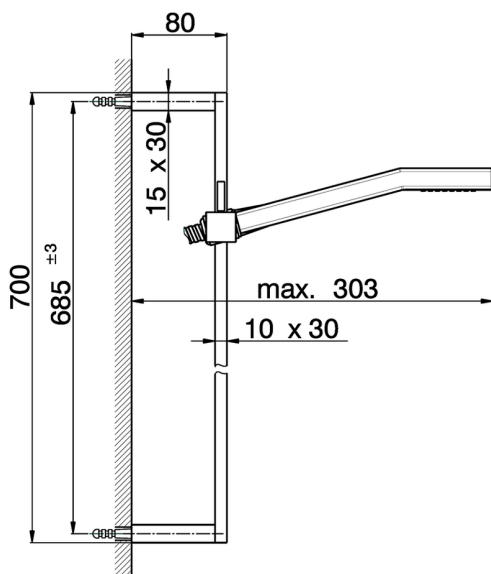

Conjunto ducha barra corrediza SHOWER_SS010040

MODELO **SS010040**

Conjunto ducha barra corrediza, barra 70 cm con soporte corredizo, duchita una función Quad 42x18 mm de ABS, flexible liso SILVERFLEX 150 cm

ACABADOS DISPONIBLES

- **21** 21 Cromo
- **2B** 2B Níquel Brillo
- **2F** 2F Níquel Cepillado
- **40** 40 Negro Mate
- **4Q** 4Q Blanco Mate

CARACTERÍSTICAS

2024-11-24