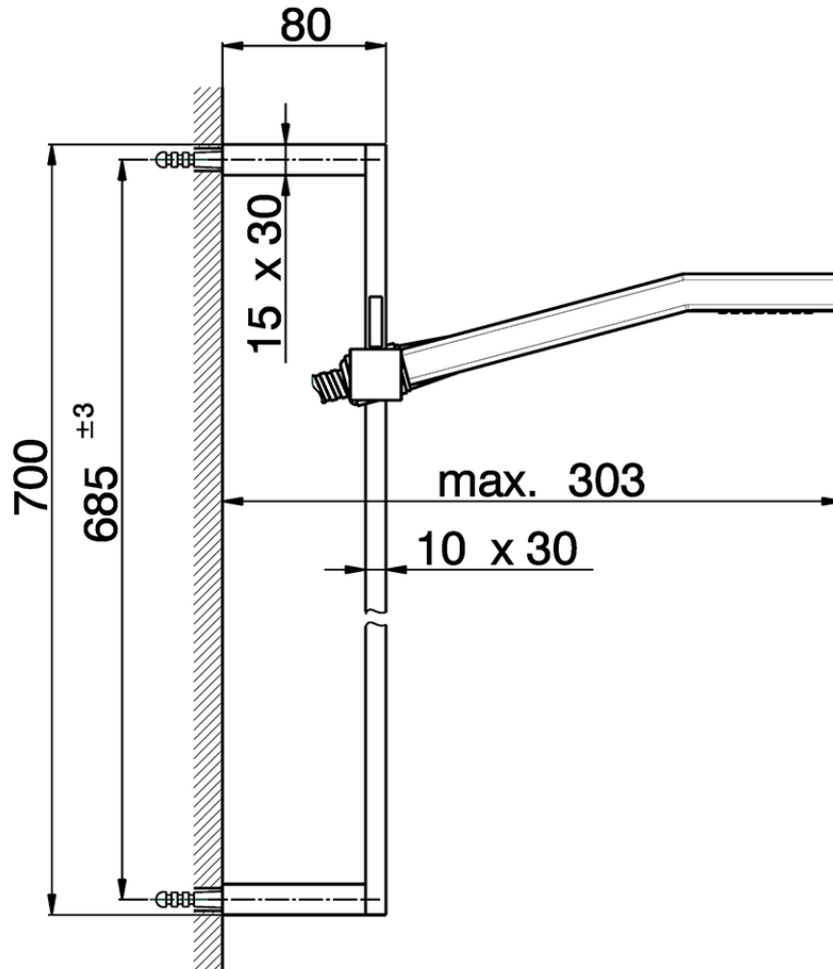

Conjunto ducha barra corrediza SHOWER_SS010040

SS010040

<https://es.huberitalia.com/conjunto-ducha-barra-corrediza-shower-ss010040>

2024-11-21