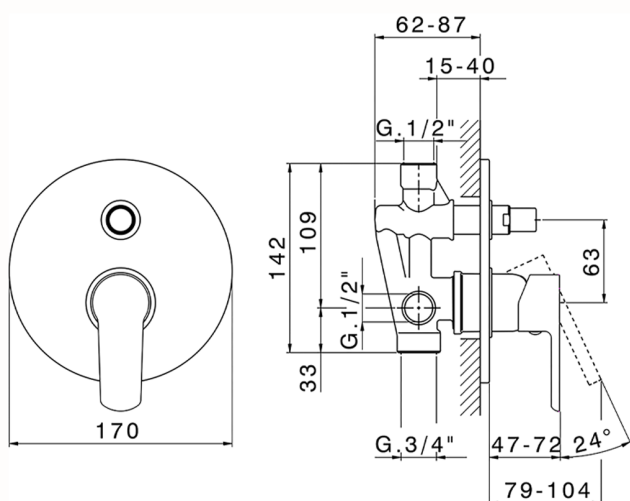

Baño/ducha monomando empotrado SATURNO_SN000219

MODELO **SN000219**

Baño/ducha monomando empotrado, comprensivo de parte empotrada, desviador automático 2 salidas

ACABADOS DISPONIBLES

CARACTERÍSTICAS

Recambio Cartucho **ZZ94035000**

Cartucho Monomando 35 mm

Instalación **Empotrado**

Baño/ducha monomando empotrado SATURNO_SN000219

SN000219

<https://es.huberitalia.com/bano-ducha-monomando-empotrado-saturno-sn000219>

2025-01-05