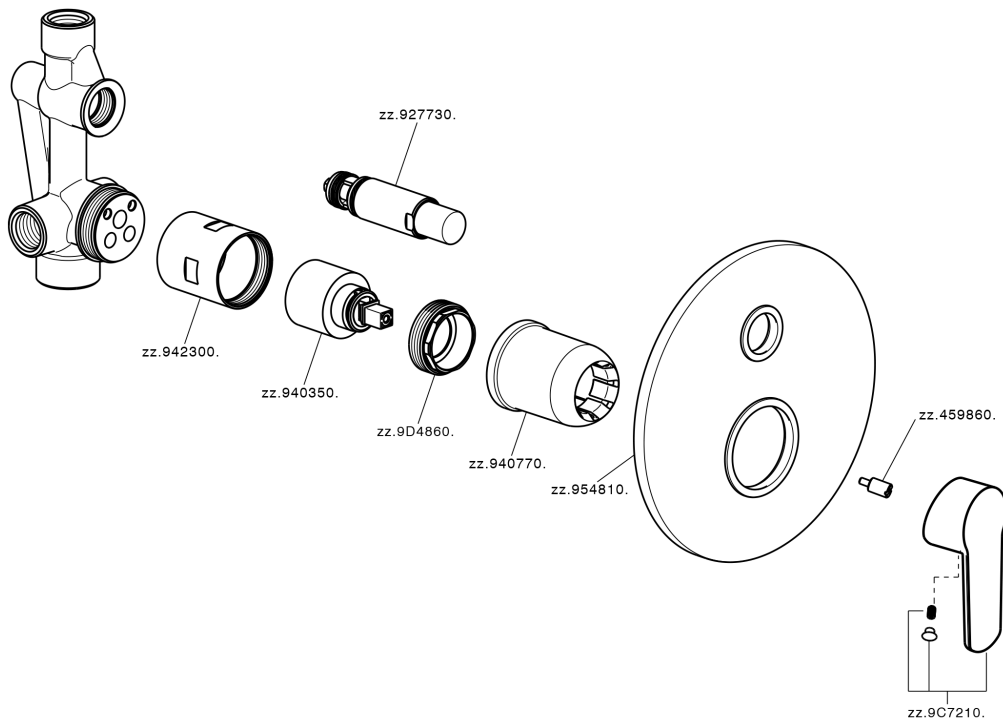

Baño/ducha monomando empotrado SATURNO_SN000219

MODELO **SN000219**

Baño/ducha monomando empotrado, comprensivo de parte empotrada, desviador automático 2 salidas

ACABADOS DISPONIBLES

CARACTERÍSTICAS

Recambio Cartucho **ZZ94035000**

Cartucho Monomando 35 mm

Instalación **Empotrado**

Baño/ducha monomando empotrado SATURNO_SN000219

SN000219

<https://es.huberitalia.com/bano-ducha-monomando-empotrado-saturno-sn000219>

2025-01-05