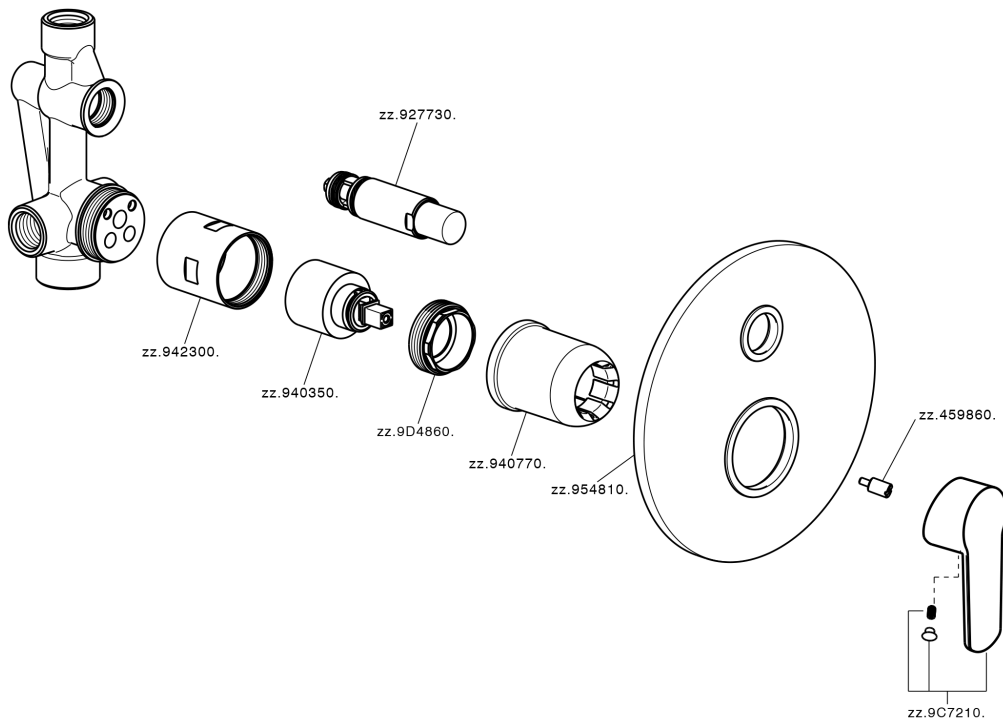

## Baño/ducha monomando empotrado SATURNO\_SN000219

SN000219

<https://es.huberitalia.com/bano-ducha-monomando-empotrado-saturno-sn000219>

2025-01-05