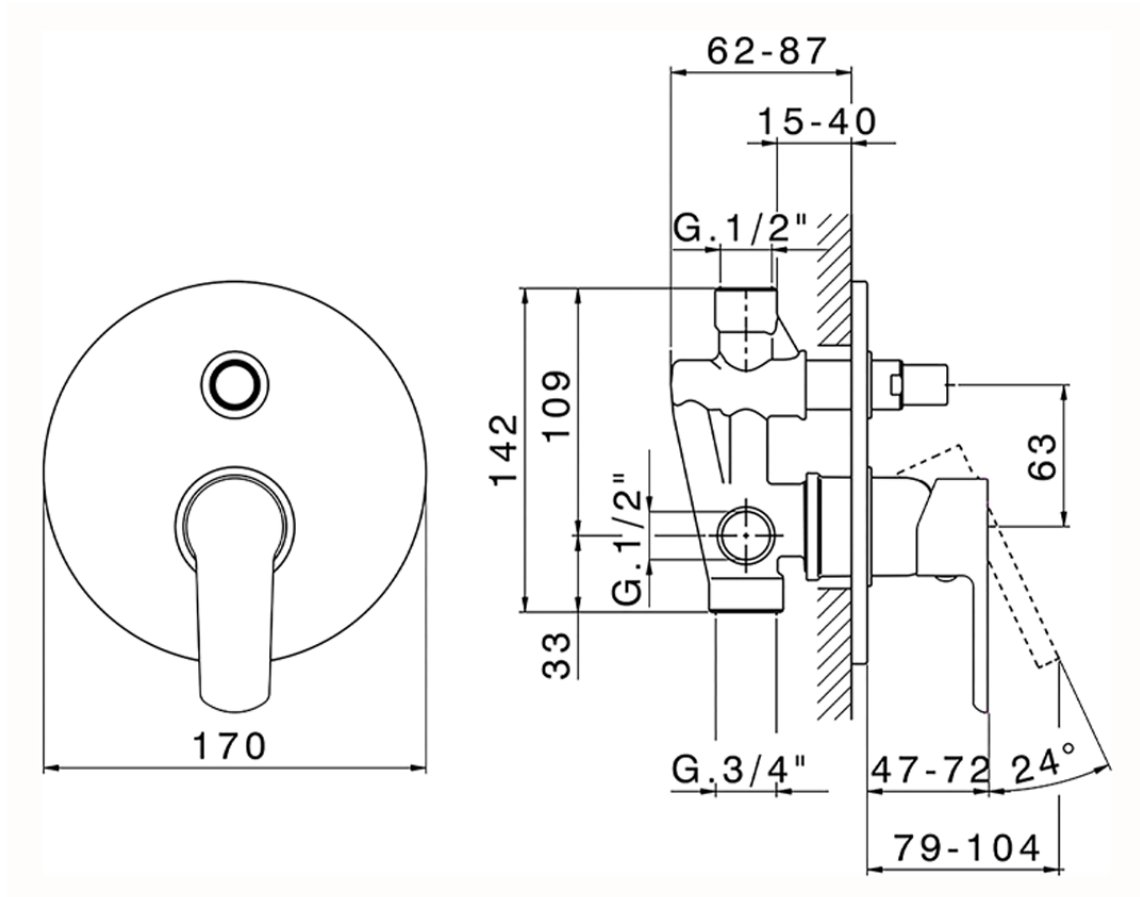

Baño/ducha monomando empotrado SATURNO_SN000219

SN000219

<https://es.huberitalia.com/bano-ducha-monomando-empotrado-saturno-sn000219>

2025-01-05