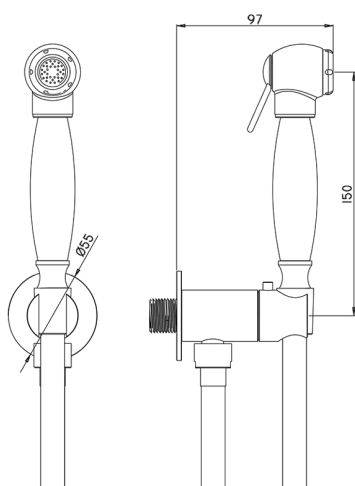

## Kit ducha higiénica para bidé DUCHAS HIGIÉNICAS\_VT007926

MODELO **VT007926**

Kit ducha higiénica para bidé, soporte mural redondo, apertura mono agua, Ducha higiénica de Latón, flexible PVC 120 cm

ACABADOS DISPONIBLES

**21** 21 Cromo

CARACTERÍSTICAS

**Ducha higiénica**

2026-06-13