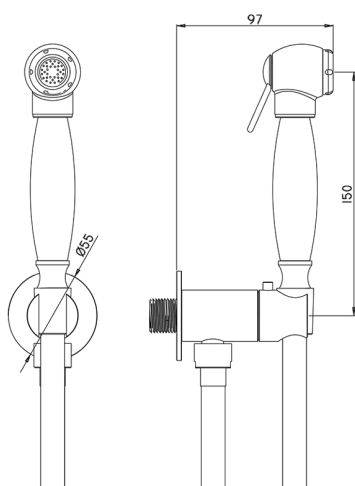

## Kit ducha higiénica para bidé DUCHAS HIGIÉNICAS\_VT007926

MODELO **VT007926**

Kit ducha higiénica para bidé, soporte mural redondo, apertura mono agua, Ducha higiénica de Latón, flexible PVC 120 cm

ACABADOS DISPONIBLES

**21** 21 Cromo

CARACTERÍSTICAS

**Ducha higiénica**

2026-04-15