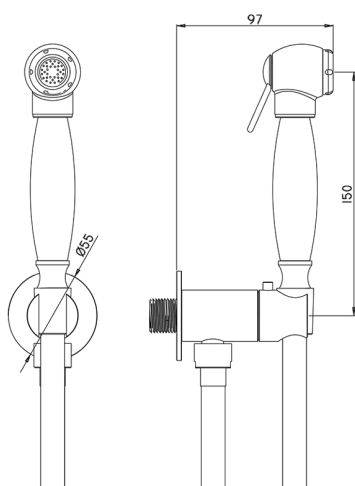

Kit ducha higiénica para bidé DUCHAS HIGIÉNICAS_VT007926

MODELO **VT007926**

Kit ducha higiénica para bidé, soporte mural redondo, apertura mono agua, Ducha higiénica de Latón, flexible PVC 120 cm

ACABADOS DISPONIBLES

21 21 Cromo

CARACTERÍSTICAS

Ducha higiénica

2026-06-13