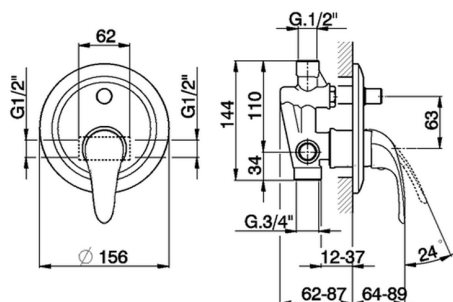

Baño/ducha monomando empotrado NORMA_NM000210

MODELO **NM000210**

Baño/ducha monomando empotrado, comprensivo de parte empotrada, desviador automático 2 salidas

ACABADOS DISPONIBLES

21 21 Cromo

CARACTERÍSTICAS

Recambio Cartucho **ZZ94035000**

Cartucho Monomando 35 mm

Instalación **Empotrado**

Baño/ducha monomando empotrado NORMA_NM000210

NM000210

<https://es.huberitalia.com/bano-ducha-monomando-empotrado-norma-nm000210>