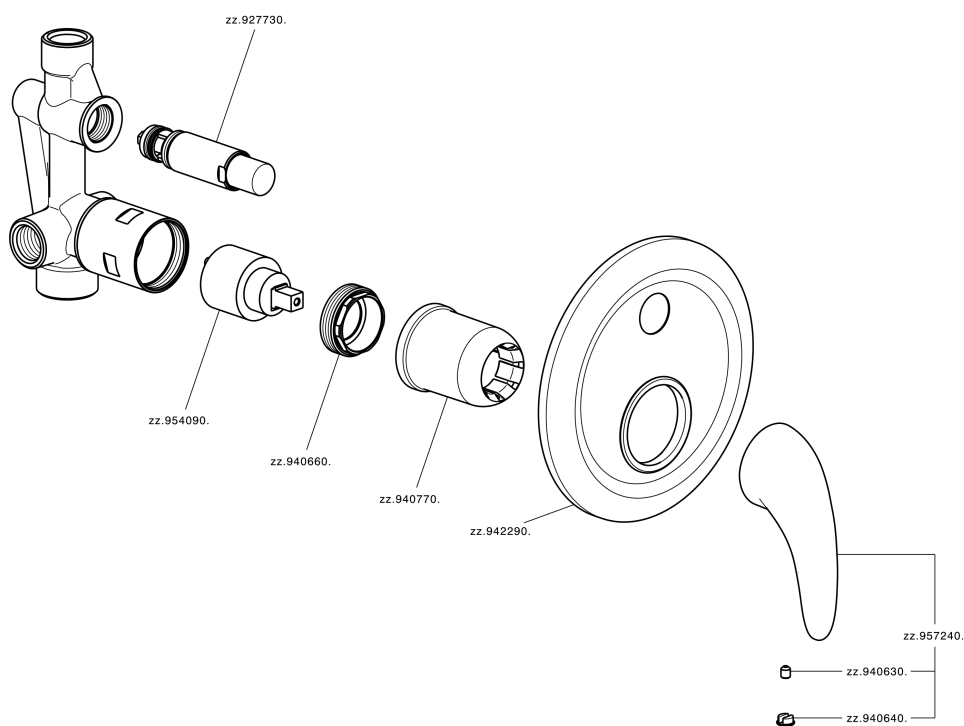

Baño/ducha monomando empotrado NORMA_NM000210

MODELO **NM000210**

Baño/ducha monomando empotrado, comprensivo de parte empotrada, desviador automático 2 salidas

ACABADOS DISPONIBLES

21 21 Cromo

CARACTERÍSTICAS

Recambio Cartucho **ZZ94035000**

Cartucho Monomando 35 mm

Instalación **Empotrado**

Baño/ducha monomando empotrado NORMA_NM000210

NM000210

<https://es.huberitalia.com/bano-ducha-monomando-empotrado-norma-nm000210>