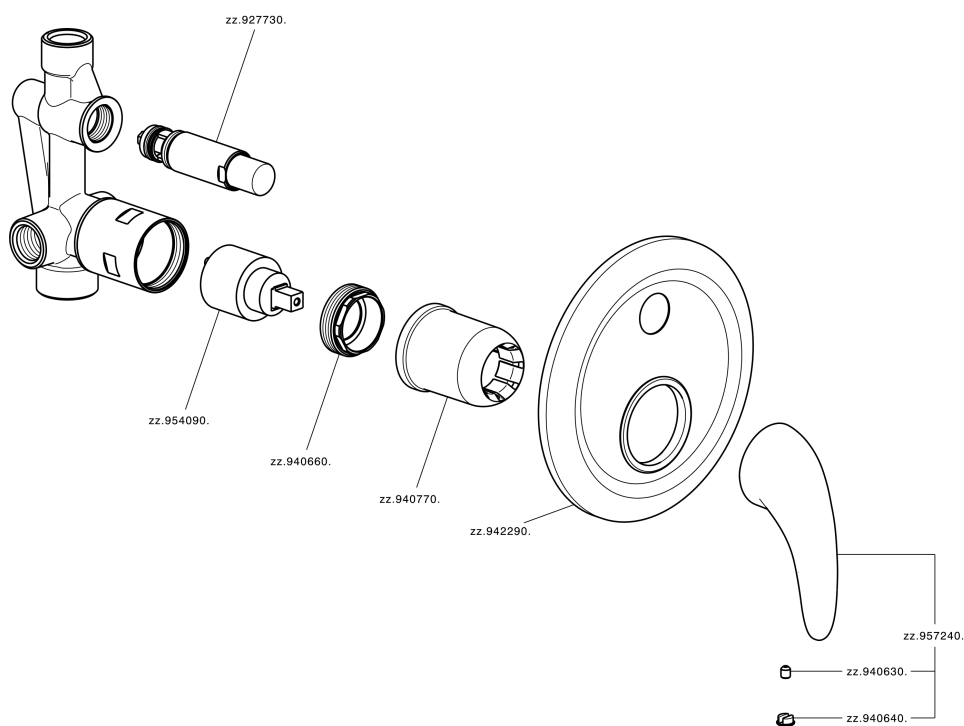

## Baño/ducha monomando empotrado NORMA\_NM000210

NM000210

<https://es.huberitalia.com/bano-ducha-monomando-empotrado-norma-nm000210>

2024-12-22