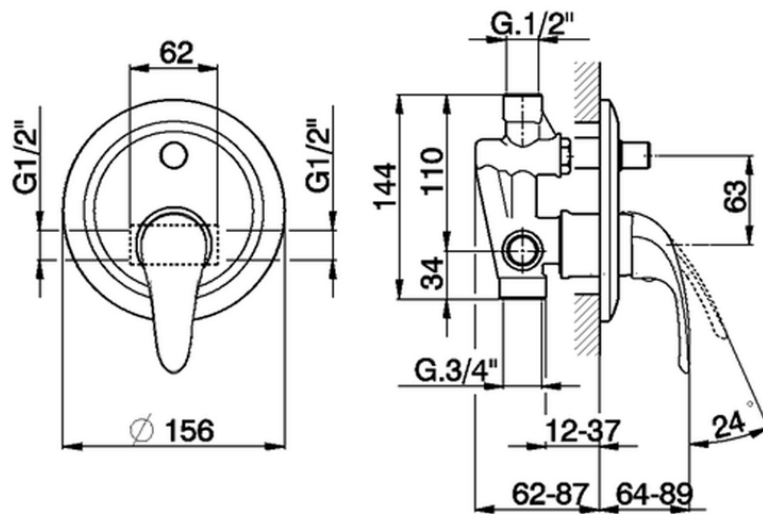

Baño/ducha monomando empotrado NORMA_NM000210

NM000210

<https://es.huberitalia.com/bano-ducha-monomando-empotrado-norma-nm000210>

2024-12-22