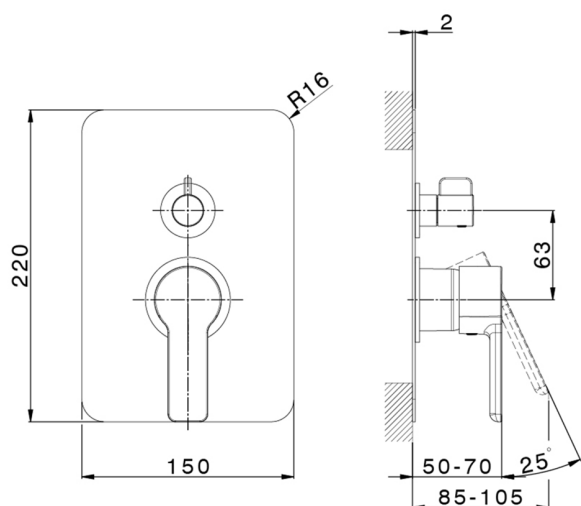

Parte externa monomando empotrado 2 salidas SOFT_SF002300

MODELO **SF002300**

Parte externa monomando empotrado 2 salidas, Desviador giratorio 2 salidas, sin parte empotrada, para art. Easy-Box ZB000230

ACABADOS DISPONIBLES

CARACTERÍSTICAS

Instalación **Empotrado**

Empotrado 1 **ZB000230**

Parte empotrada monomando baño/ducha Easy-Box EMPOTRADO_ZB000230

MODELO **ZB000230**

Parte empotrada monomando baño/ducha Easy-Box, Desviador giratorio 2 salidas, sin parte externa, con caja de protección

ACABADOS DISPONIBLES

04 04 Sin Acabado

CARACTERÍSTICAS

Empotrado **1**

Recambio Cartucho **ZZ92909000**

Cartucho Monomando 35 mm

Piastra/Plate/Plaque/Platte/Placa

2-3mm: XX 65-85

10mm: XX 60-80

2024-11-21