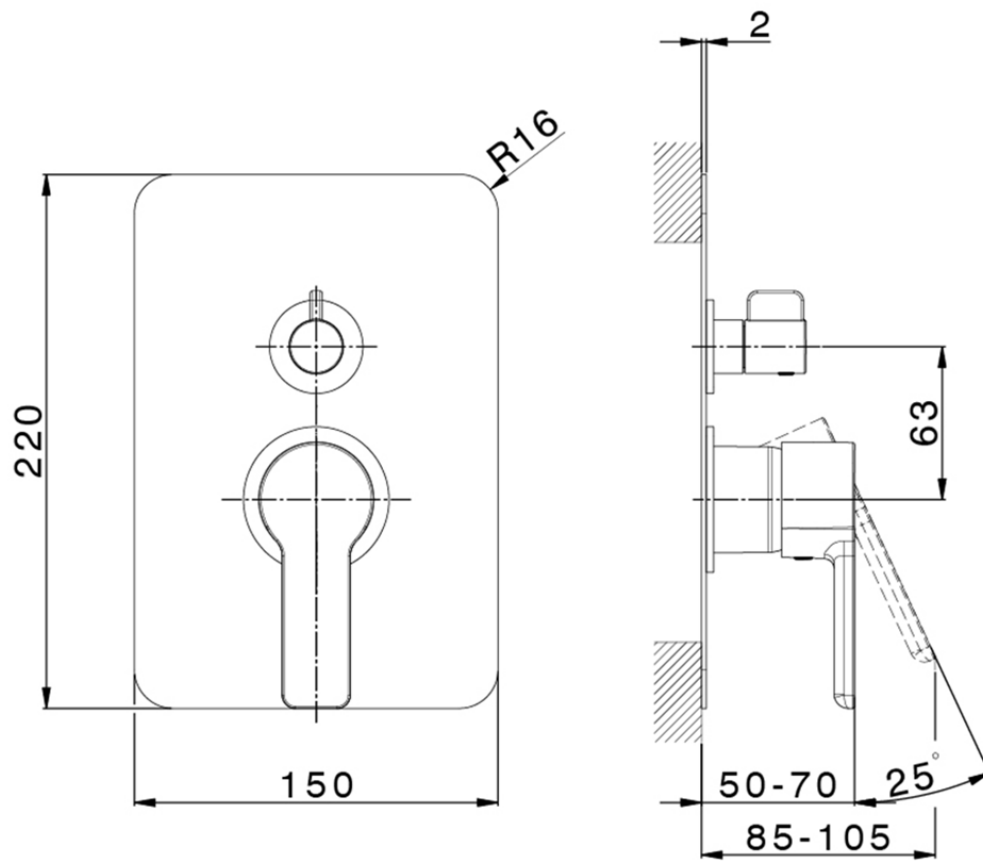

Parte externa monomando empotrado 2 salidas SOFT_SF002300

SF002300

<https://es.huberitalia.com/parte-externa-monomando-empotrado-2-salidas-soft-sf002300>

Piastra/Plate/Plaque/Platte/Placa

2-3mm: XX 65-85

10mm: XX 60-80