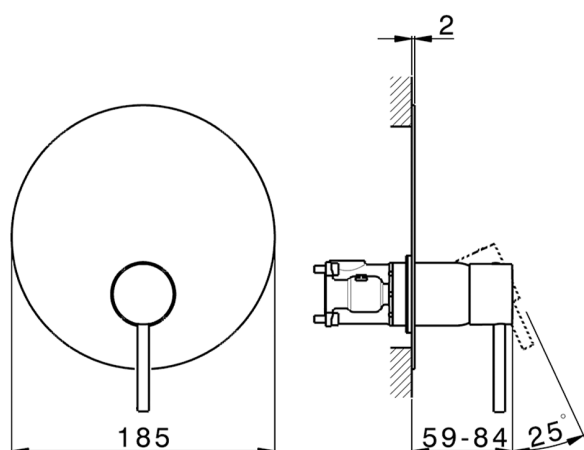

## Conjunto Monomando para One-Box ONE BOX\_K20BM010

MODELO **K20BM010**

Conjunto Monomando para One-Box, 1 salida, profundidad mínima de instalación 67 mm, sin parte empotrada, para art. ZB00B030-ZB00B031

### CARACTERÍSTICAS

Recambio Cartucho **ZZ97179000**

**Cartucho Monomando 35 mm**

Instalación **Empotrado**

Empotrado 2 **ZB00B031**

**ZB00B030**