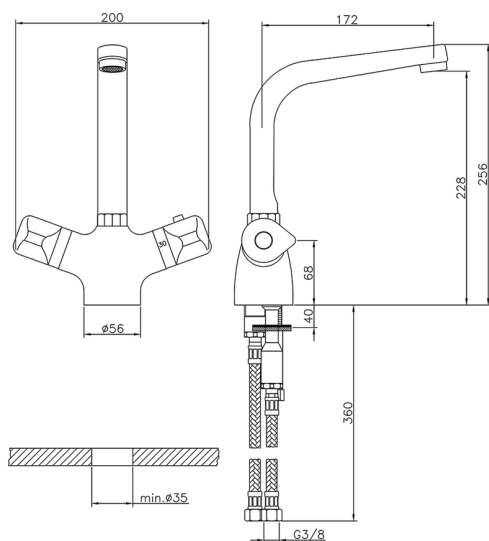

## Fregadero termostático CLINIC&TECHNICAL\_CLT65010

MODELO **CLT65010**

Fregadero termostático, sin desagüe, caño giratorio, latiguillos acero G.3/8"

ACABADOS DISPONIBLES

**21** 21 Cromo

CARACTERÍSTICAS

Recambio Cartucho **24.04A.PP**

**Cartucho Termostático Plus P 8X20**