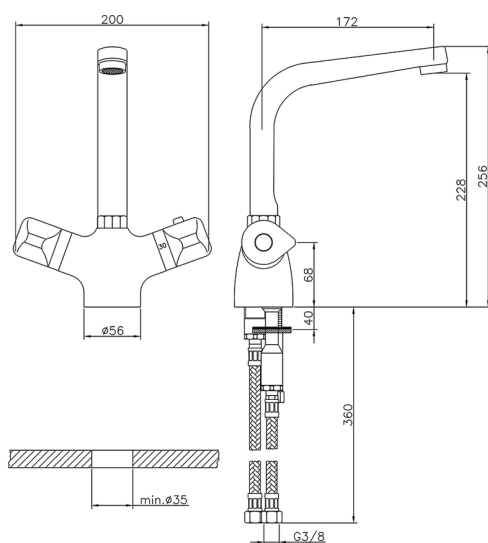

Fregadero termostático CLINIC&TECHNICAL_CLT65010

MODELO **CLT65010**

Fregadero termostático, sin desagüe, caño giratorio, latiguillos acero G.3/8"

ACABADOS DISPONIBLES

21 21 Cromo

CARACTERÍSTICAS

Recambio Cartucho **24.04A.PP**

Cartucho Termostático Plus P 8X20

Termostático

El Termostático Huber es tu gestor personal del agua, ayudándote a manejar, controlar y ahorrar agua y energía.

2026-05-20