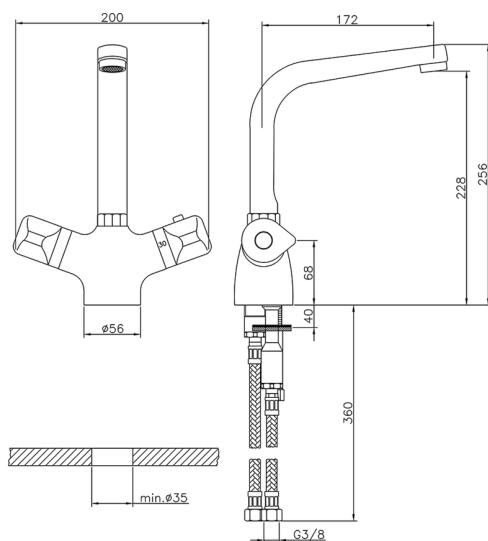

Fregadero termostático CLINIC&TECHNICAL_CLT65010

MODELO **CLT65010**

Fregadero termostático, sin desagüe, caño giratorio, latiguillos acero G.3/8"

ACABADOS DISPONIBLES

21 21 Cromo

CARACTERÍSTICAS

Recambio Cartucho **24.04A.PP**

Cartucho Termostático Plus P 8X20

Termostático

El Termostático Huber es tu gestor personal del agua, ayudándote a manejar, controlar y ahorrar agua y energía.

2026-04-10