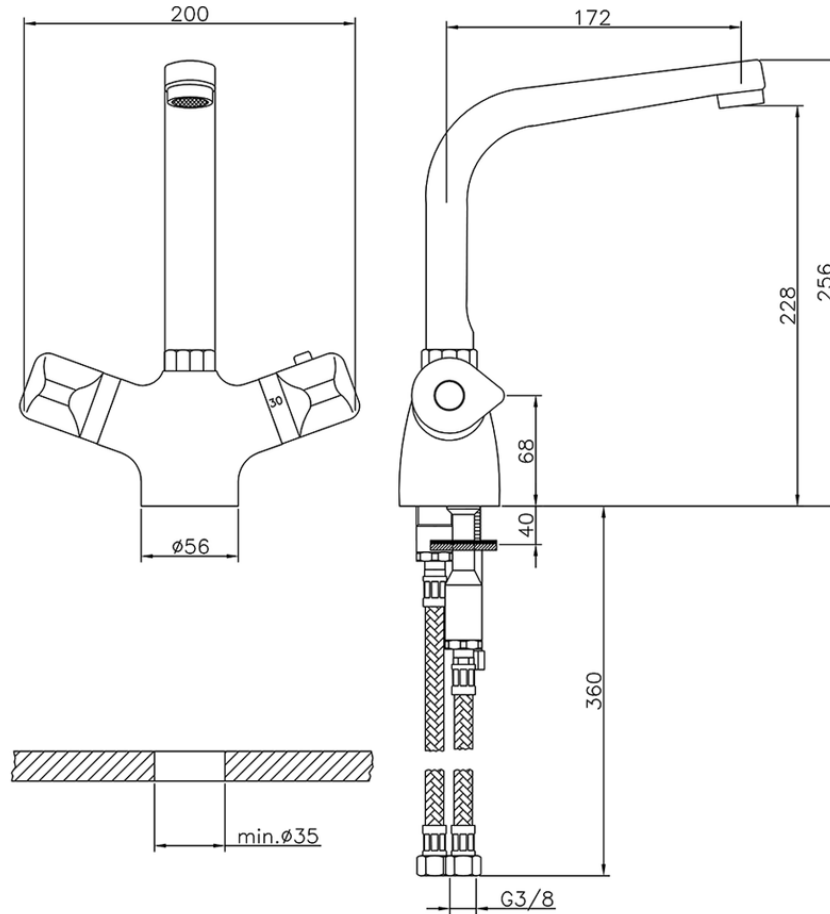

Fregadero termostático CLINIC&TECHNICAL\_CLT65010

CLT65010

<https://es.huberitalia.com/fregadero-termostatico-clinicttechnical-clt65010>

2026-06-10