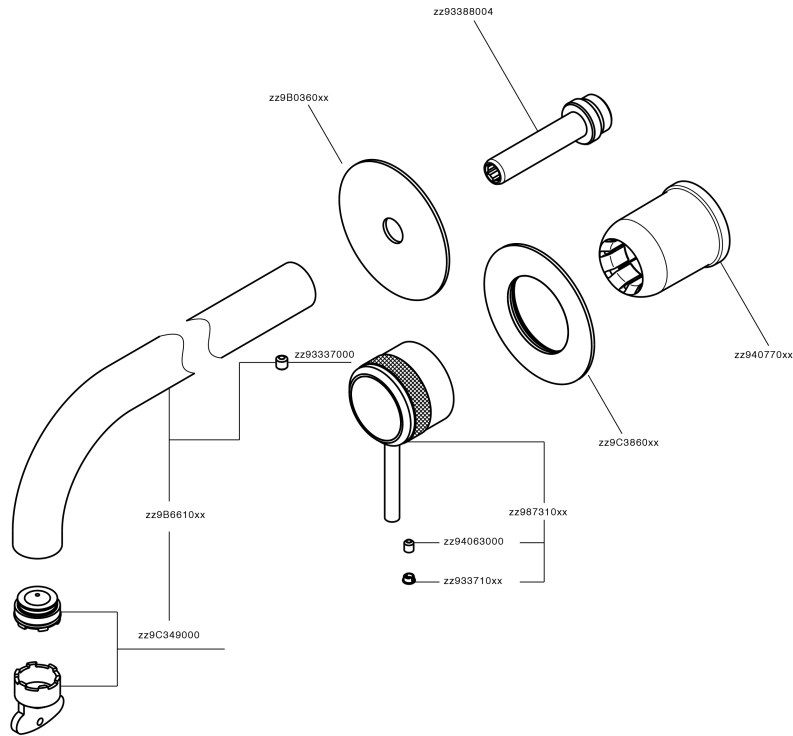

Parte externa monomando lavabo de pared CHRONOS_CR00551F

MODELO **CR00551F**

Parte externa monomando lavabo de pared, sin parte empotrada, caño L.300 mm, para art. Easy-Box ZB002450 y art. ZB025510

ACABADOS DISPONIBLES

-  **21** 21 Cromo
-  **2F** 2F Níquel Cepillado
-  **2Q** 2Q Black Titanium

CARACTERÍSTICAS

Instalación **Empotrado**
 Empotrado 1 **ZB002450**

Parte externa monomando lavabo de pared CHRONOS_CR00551F

CR00551F

<https://es.huberitalia.com/parte-externa-monomando-lavabo-de-pared-chronos-cr00551f>

Parte empotrada monomando lavabo de pared Easy-Box EMPOTRADO_ZB002450

MODELO **ZB002450**

Parte empotrada monomando lavabo de pared Easy-Box, con caja de protección, sin parte externa

ACABADOS DISPONIBLES

CARACTERÍSTICAS

Empotrado **1**
 Recambio Cartucho **ZZ95409000**
Cartucho Monomando 35 mm

Piastra/Plate/Plaque/Platte/Placa

2-3mm: XX 56-76

10mm: XX 48-68

EcoStop

La función EcoStop limita el caudal del agua aproximadamente el 50% de la salida máxima con una leve resistencia en la maneta. Basta con empujar ligeramente más allá de la mitad del tope sólo cuando se requiera la salida máxima de agua. Esto permitirá ahorrar hasta un 50% de agua.