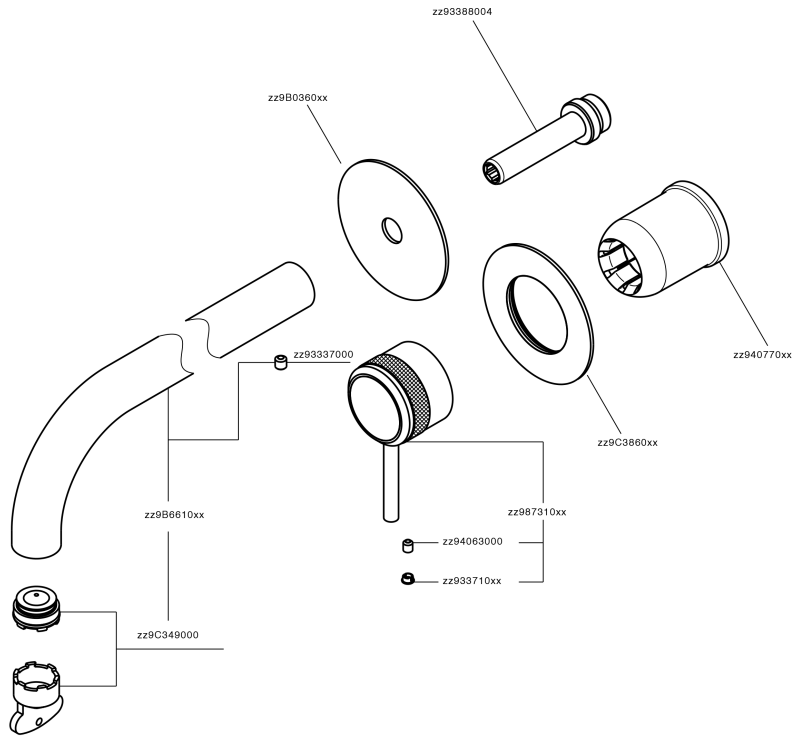

## Parte externa monomando lavabo de pared CHRONOS\_CR00551F

CR00551F

<https://es.huberitalia.com/parte-externa-monomando-lavabo-de-pared-chronos-cr00551f>

Parte empotrada monomando lavabo de pared Easy-Box EMPOTRADO\_ZB002450

ZB002450 <https://es.huberitalia.com/parte-empotrada-monomando-lavabo-de-pared-easy-box-empotrado-zb002450>

2025-01-03