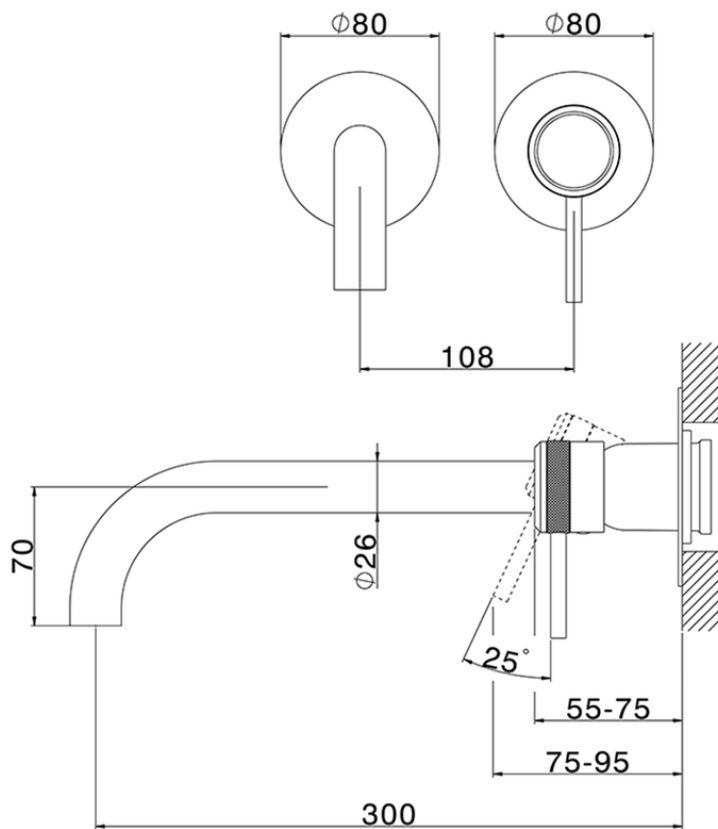

Parte externa monomando lavabo de pared CHRONOS_CR00551F

CR00551F

<https://es.huberitalia.com/parte-externa-monomando-lavabo-de-pared-chronos-cr00551f>

Piastra/Plate/Plaque/Platte/Placa

2-3mm: XX 56-76

10mm: XX 48-68