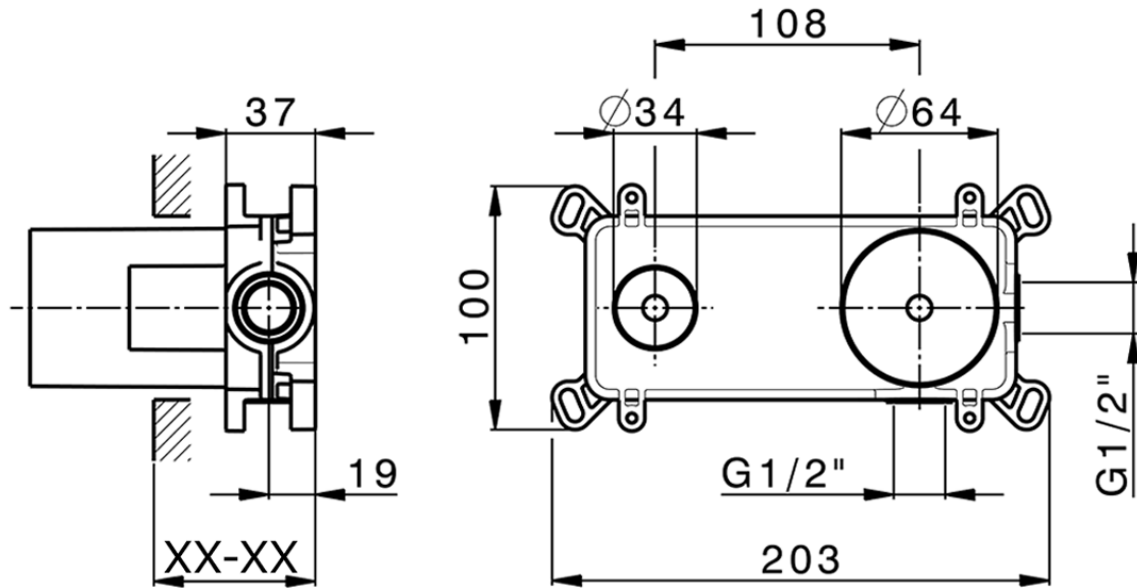

Parte externa monomando lavabo de pared CHRONOS_CR00551F

CR00551F

<https://es.huberitalia.com/parte-externa-monomando-lavabo-de-pared-chronos-cr00551f>

Piastra/Plate/Plaque/Platte/Placa

2-3mm: XX 56-76

10mm: XX 48-68