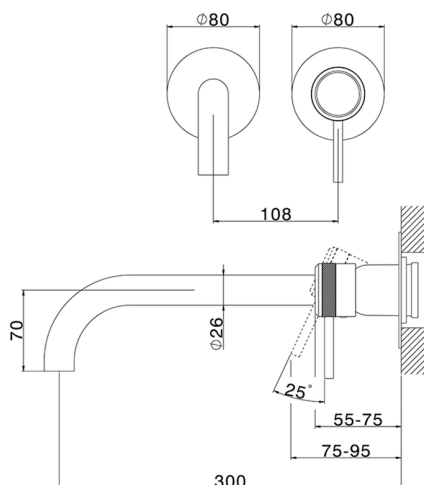

## Parte externa monomando lavabo de pared CHRONOS\_CR00551F

MODELO **CR00551F**

Parte externa monomando lavabo de pared, sin parte empotrada, caño L.300 mm, para art. Easy-Box ZB002450 y art. ZB025510

### CARACTERÍSTICAS

Instalación **Empotrado**  
 Empotrado 1 **ZB002450**

## Parte empotrada monomando lavabo de pared Easy-Box EMPOTRADO\_ZB002450

MODELO **ZB002450**

Parte empotrada monomando lavabo de pared Easy-Box, con caja de protección, sin parte externa

ACABADOS DISPONIBLES

CARACTERÍSTICAS

Empotrado **1**  
 Recambio Cartucho **ZZ95409000**  
**Cartucho Monomando 35 mm**

Piastra/Plate/Plaque/Platte/Placa

2-3mm: XX 56-76

10mm: XX 48-68