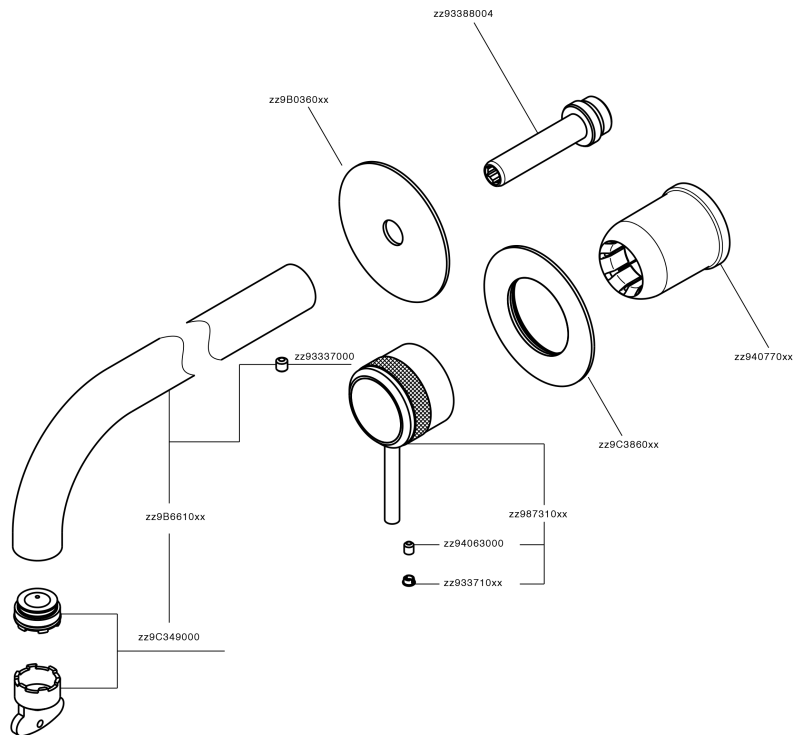

Parte externa monomando lavabo de pared CHRONOS_CR00551F

CR00551F

<https://es.huberitalia.com/parte-externa-monomando-lavabo-de-pared-chronos-cr00551f>