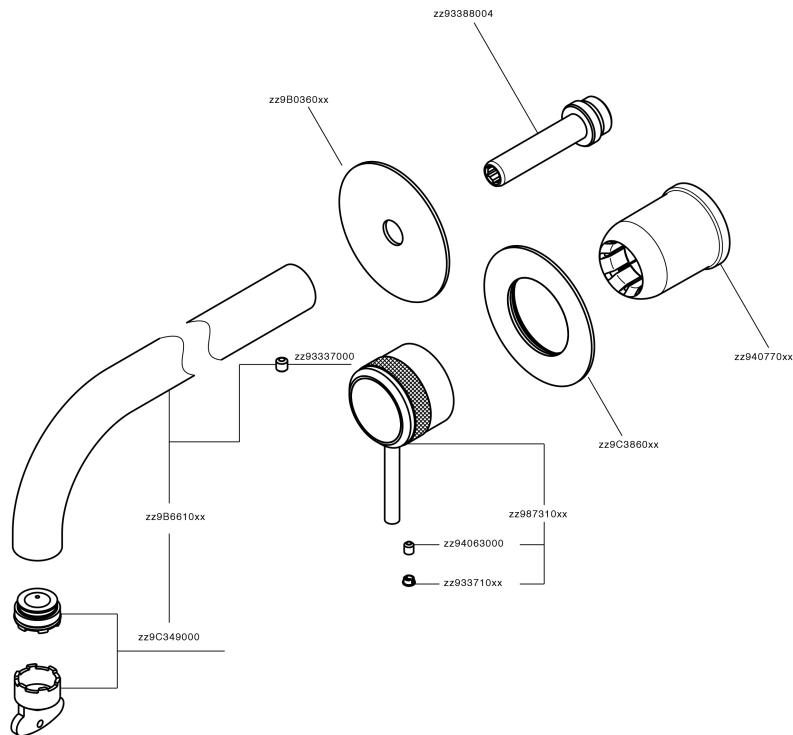

Parte externa monomando lavabo de pared CHRONOS_CR00551F

CR00551F

<https://es.huberitalia.com/parte-externa-monomando-lavabo-de-pared-chronos-cr00551f>

Parte empotrada monomando lavabo de pared Easy-Box EMPOTRADO_ZB002450

ZB002450 <https://es.huberitalia.com/parte-empotrada-monomando-lavabo-de-pared-easy-box-empotrado-zb002450>

2025-01-31