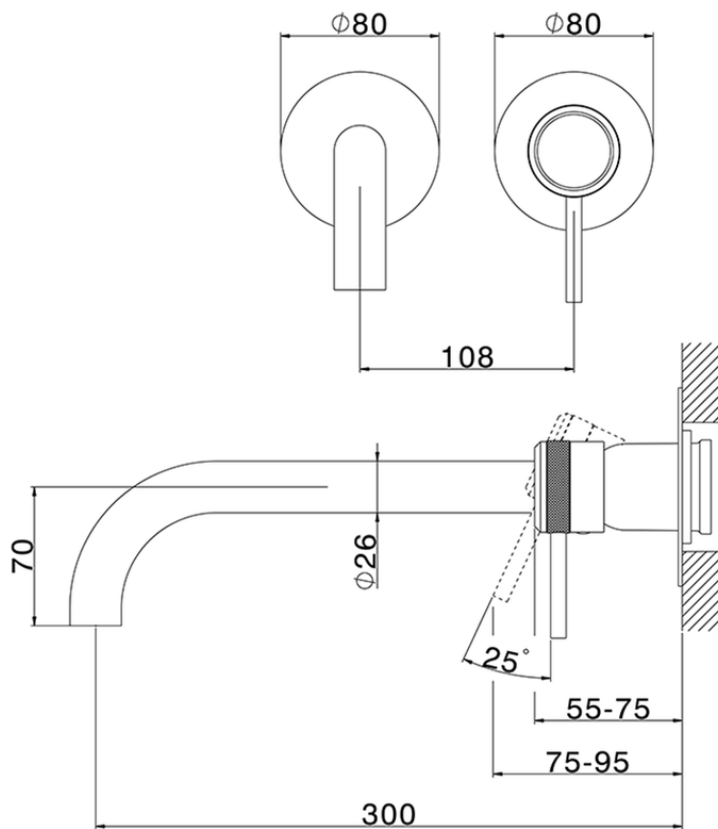

## Parte externa monomando lavabo de pared CHRONOS\_CR00551F

CR00551F

<https://es.huberitalia.com/parte-externa-monomando-lavabo-de-pared-chronos-cr00551f>

Piastra/Plate/Plaque/Platte/Placa

2-3mm: XX 56-76

10mm: XX 48-68