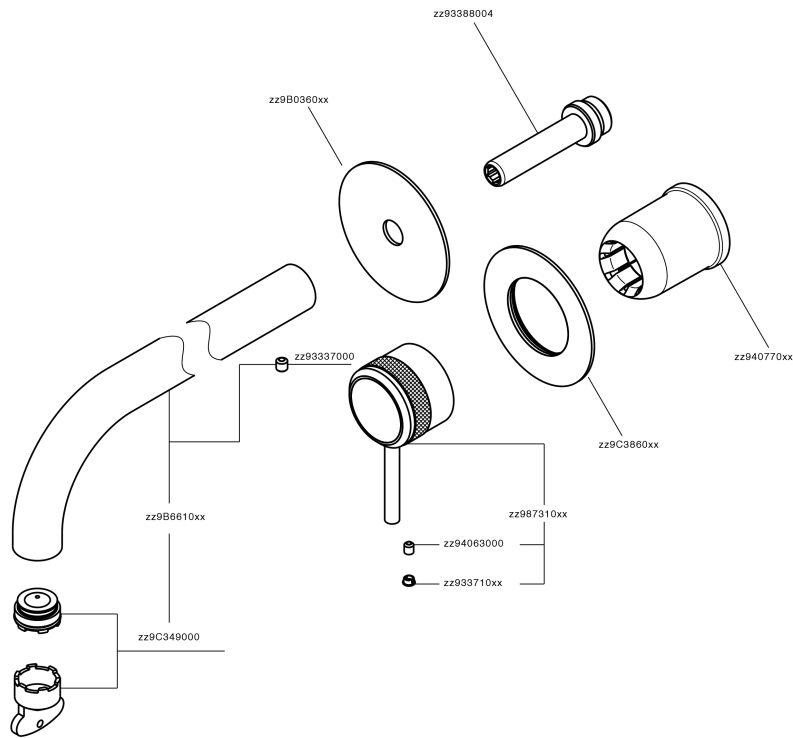

Parte externa monomando lavabo de pared CHRONOS_CR00551F

MODELO **CR00551F**

Parte externa monomando lavabo de pared, sin parte empotrada, caño L.300 mm, para art. Easy-Box ZB002450 y art. ZB025510

ACABADOS DISPONIBLES

-  **21** 21 Cromo
-  **2F** 2F Níquel Cepillado
-  **2Q** 2Q Black Titanium

CARACTERÍSTICAS

Instalación **Empotrado**
 Empotrado 1 **ZB002450**

Parte externa monomando lavabo de pared CHRONOS_CR00551F

CR00551F

<https://es.huberitalia.com/parte-externa-monomando-lavabo-de-pared-chronos-cr00551f>

Parte empotrada monomando lavabo de pared Easy-Box EMPOTRADO_ZB002450

MODELO **ZB002450**

Parte empotrada monomando lavabo de pared Easy-Box, con caja de protección, sin parte externa

ACABADOS DISPONIBLES

CARACTERÍSTICAS

Empotrado **1**
 Recambio Cartucho **ZZ95409000**
Cartucho Monomando 35 mm

Piastra/Plate/Plaque/Platte/Placa

2-3mm: XX 56-76

10mm: XX 48-68

EcoStop

La función EcoStop limita el caudal del agua aproximadamente el 50% de la salida máxima con una leve resistencia en la maneta. Basta con empujar ligeramente más allá de la mitad del tope sólo cuando se requiera la salida máxima de agua. Esto permitirá ahorrar hasta un 50% de agua.