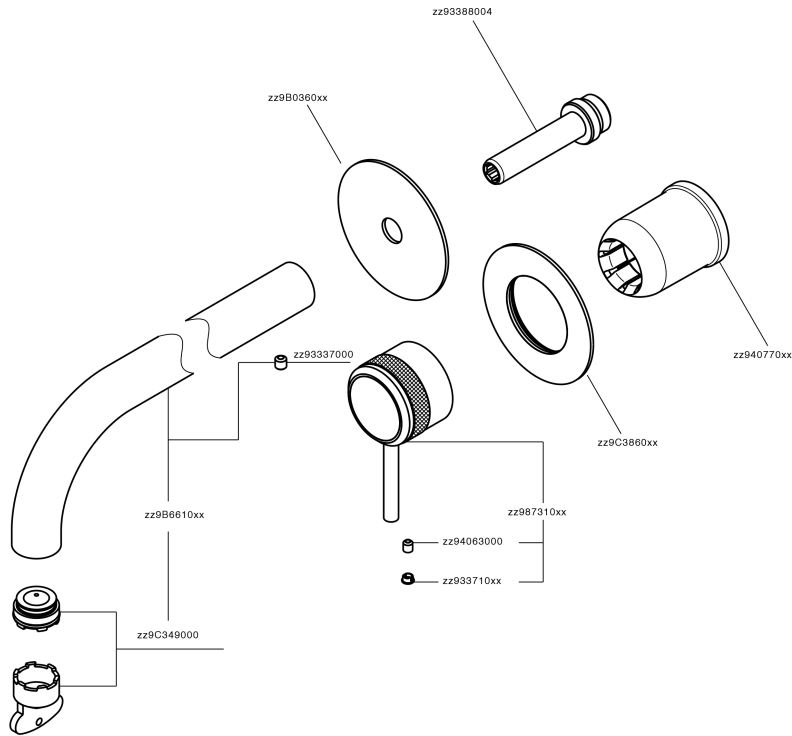

## Parte externa monomando lavabo de pared CHRONOS\_CR00551F

CR00551F

<https://es.huberitalia.com/parte-externa-monomando-lavabo-de-pared-chronos-cr00551f>

## Parte empotrada monomando lavabo de pared Easy-Box EMPOTRADO\_ZB002450

ZB002450 <https://es.huberitalia.com/parte-empotrada-monomando-lavabo-de-pared-easy-box-empotrado-zb002450>

2025-01-30