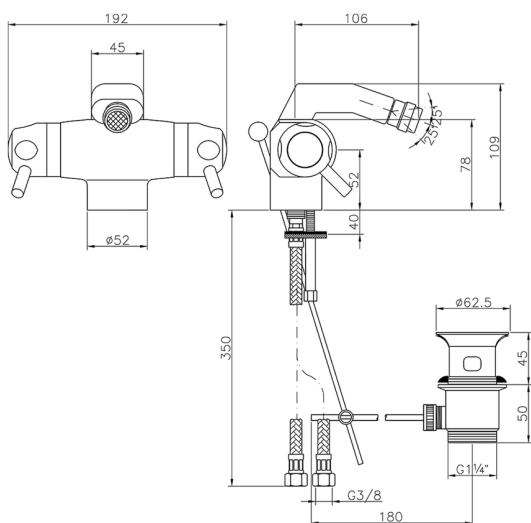

## Bidé termostático COLECTIVIDAD\_CPT55010

MODELO **CPT55010**

Bidé termostático, con desagüe 1"1/4, latiguillos acero G.3/8"

ACABADOS DISPONIBLES

**21** 21 Cromo

CARACTERÍSTICAS

Recambio Cartucho **24.02AB.PL**

**Cartucho Termostático Plus 12x32**