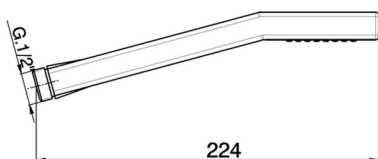

Duchita Quad ABS SHOWER_SS014180

MODELO **SS014180**

Duchita Quad ABS, una función

ACABADOS DISPONIBLES

- **21** 21 Cromo
- **2B** 2B Níquel Brillo
- **2F** 2F Níquel Cepillado
- **40** 40 Negro Mate
- **4Q** 4Q Blanco mate

CARACTERÍSTICAS

2026-06-13