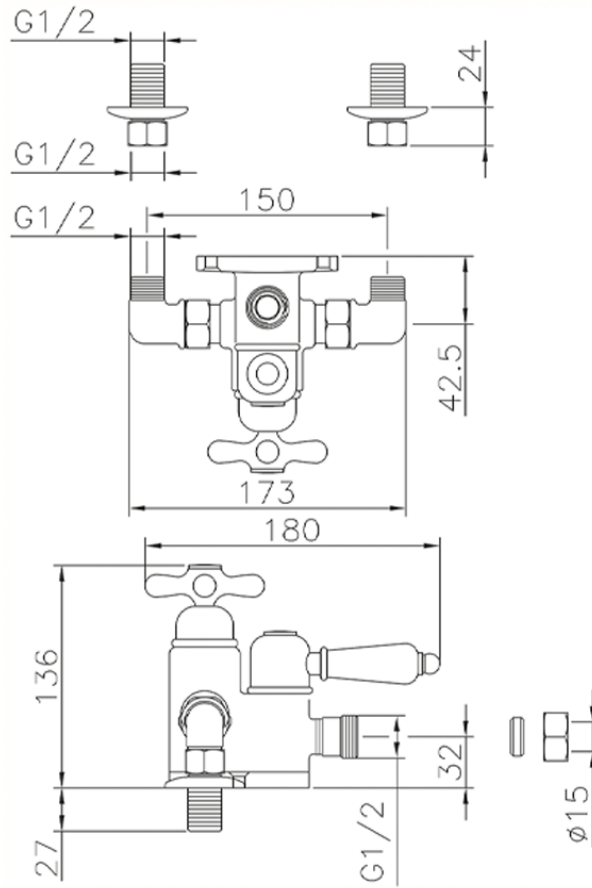

Ducha termostática CROISETTE_150.CS01H.

150.CS01H.

<https://es.huberitalia.com/ducha-termostatica-croisette-150-cs01h>

2024-12-22