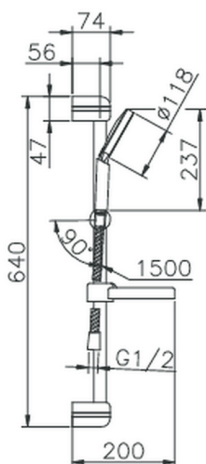

MODELO **62.16H.**

Conjunto ducha barra corrediza, barra 64 cm con soporte corredizo, duchita una función D.118 mm ABS, flexible Latón 150 cm

ACABADOS DISPONIBLES

CARACTERÍSTICAS