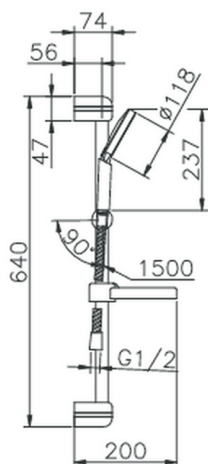

MODELO **62.16H.**

Conjunto ducha barra corrediza, barra 64 cm con soporte corredizo, duchita una función D.118 mm ABS, flexible Latón 150 cm

ACABADOS DISPONIBLES

CARACTERÍSTICAS