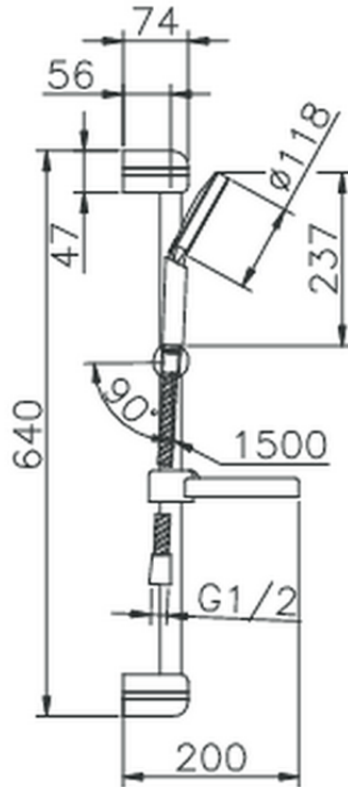

Conjunto ducha barra corrediza Sylt SHOWER_62.16H.

62.16H.

<https://es.huberitalia.com/conjunto-ducha-barra-corrediza-sylt-shower-62-16h>

2026-05-20