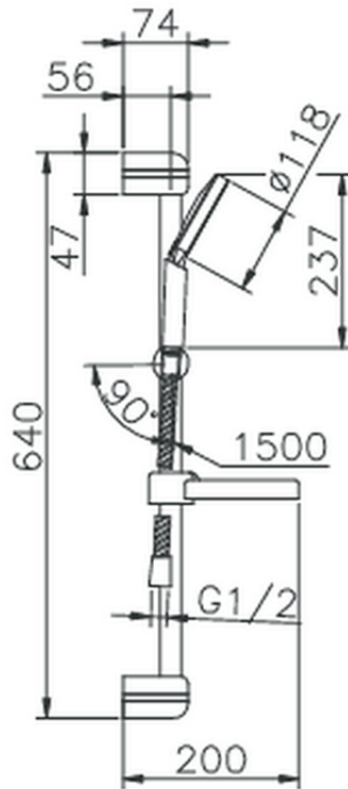

Conjunto ducha barra corrediza Sylt SHOWER\_62.16H.

62.16H.

<https://es.huberitalia.com/conjunto-ducha-barra-corrediza-sylt-shower-62-16h>

2026-04-29