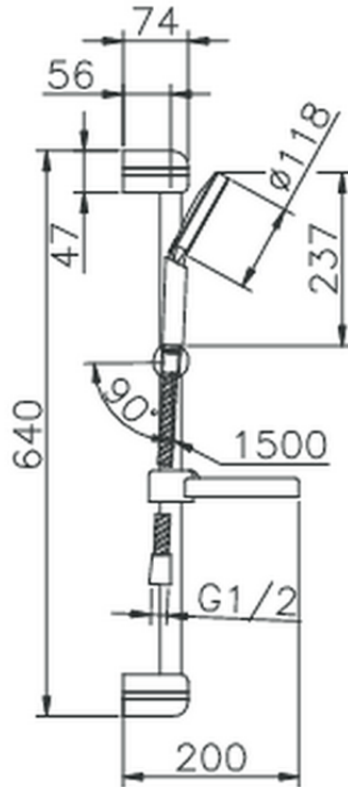

Conjunto ducha barra corrediza Sylt SHOWER_62.16H.

62.16H.

<https://es.huberitalia.com/conjunto-ducha-barra-corrediza-sylt-shower-62-16h>

2026-06-10