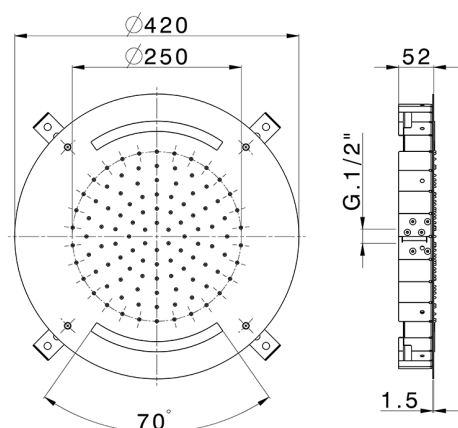

## Rociador de techo con cromoterapia Ø 420 mm ZEN\_ZS1C0010

MODELO **ZS1C0010**

Rociador de techo con cromoterapia Ø 420 mm, funciones lluvia, cromoterapia, con mando a distancia incluido, acero inoxidable AISI 304

ACABADOS DISPONIBLES

-  **D1** D1 Inox Cepillado
-  **40** 40 Negro Mate
-  **4Q** 4Q Blanco Mate
-  **5G** 5G Oro Rosa
-  **D2** D2 Inox brillo

CARACTERÍSTICAS

2026-06-10