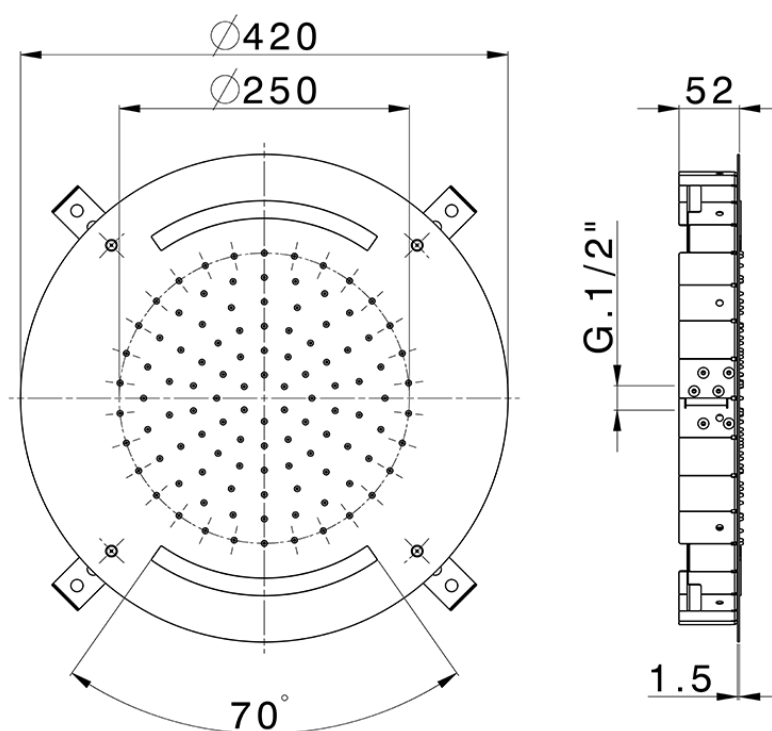

## Rociador de techo con cromoterapia Ø 420 mm ZEN\_ZS1C0010

ZS1C0010

<https://es.huberitalia.com/rociador-de-techo-con-cromoterapia-o-420-mm-zen-zs1c0010>

2026-06-30