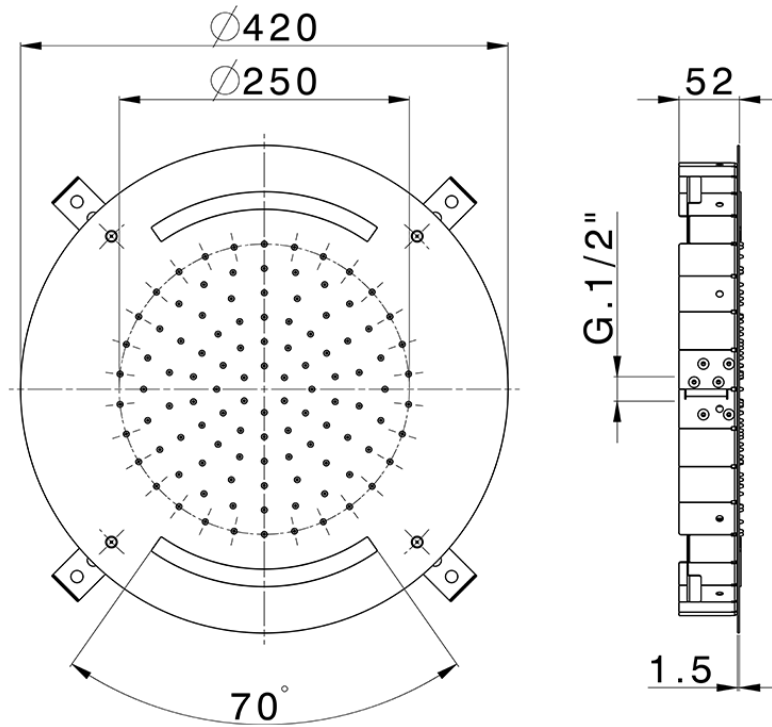

Rociador de techo con cromoterapia Ø 420 mm ZEN_ZS1C0010

ZS1C0010

<https://es.huberitalia.com/rociador-de-techo-con-cromoterapia-o-420-mm-zen-zs1c0010>

2026-05-20