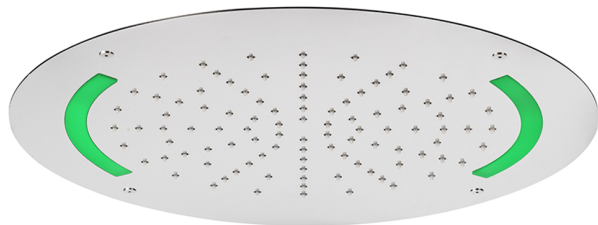

Rociador de techo con cromoterapia Ø 420 mm ZEN_ZS1C0010

MODELO **ZS1C0010**

Rociador de techo con cromoterapia Ø 420 mm, funciones lluvia, cromoterapia, con mando a distancia incluido, acero inoxidable AISI 304

ACABADOS DISPONIBLES

-  **D1** D1 Inox Cepillado
-  **40** 40 Negro Mate
-  **4Q** 4Q Blanco Mate
-  **5G** 5G Oro Rosa
-  **D2** D2 Inox brillo

CARACTERÍSTICAS

2026-05-20