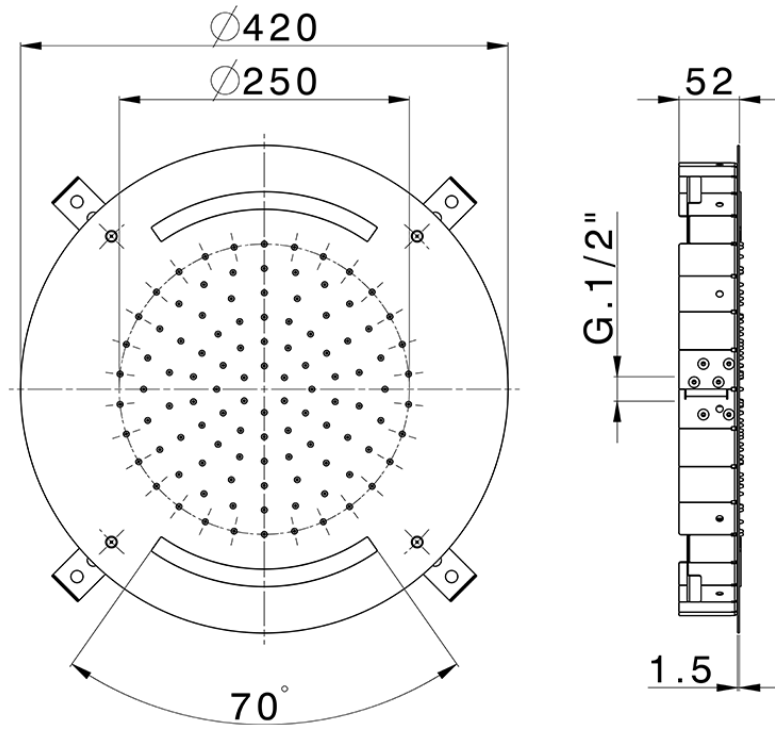

Rociador de techo con cromoterapia Ø 420 mm ZEN_ZS1C0010

ZS1C0010

<https://es.huberitalia.com/rociador-de-techo-con-cromoterapia-o-420-mm-zen-zs1c0010>

2026-04-16