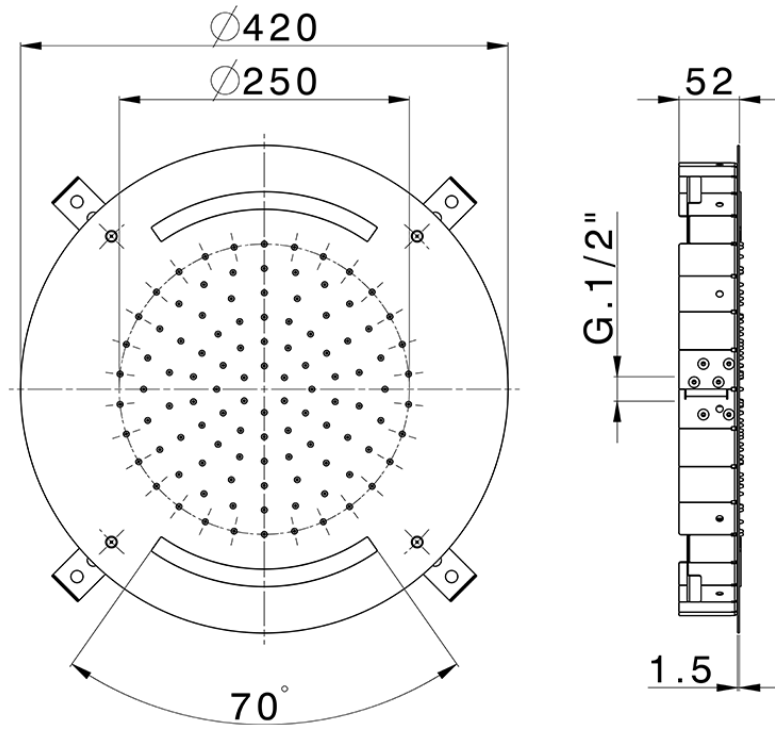

Rociador de techo con cromoterapia Ø 420 mm ZEN_ZS1C0010

ZS1C0010

<https://es.huberitalia.com/rociador-de-techo-con-cromoterapia-o-420-mm-zen-zs1c0010>

2026-06-10