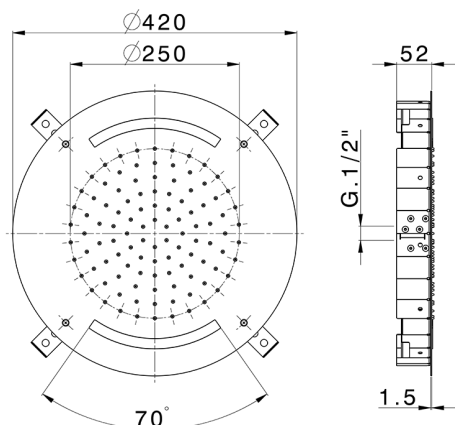

Rociador de techo con cromoterapia Ø 420 mm ZEN_ZS1C0010

MODELO **ZS1C0010**

Rociador de techo con cromoterapia Ø 420 mm, funciones lluvia, cromoterapia, con mando a distancia incluido, acero inoxidable AISI 304

ACABADOS DISPONIBLES

- **D1** D1 Inox Cepillado
- **40** 40 Negro Mate
- **4Q** 4Q Blanco Mate
- **5G** 5G Oro Rosa
- **D2** D2 Inox brillo

CARACTERÍSTICAS

2026-05-20