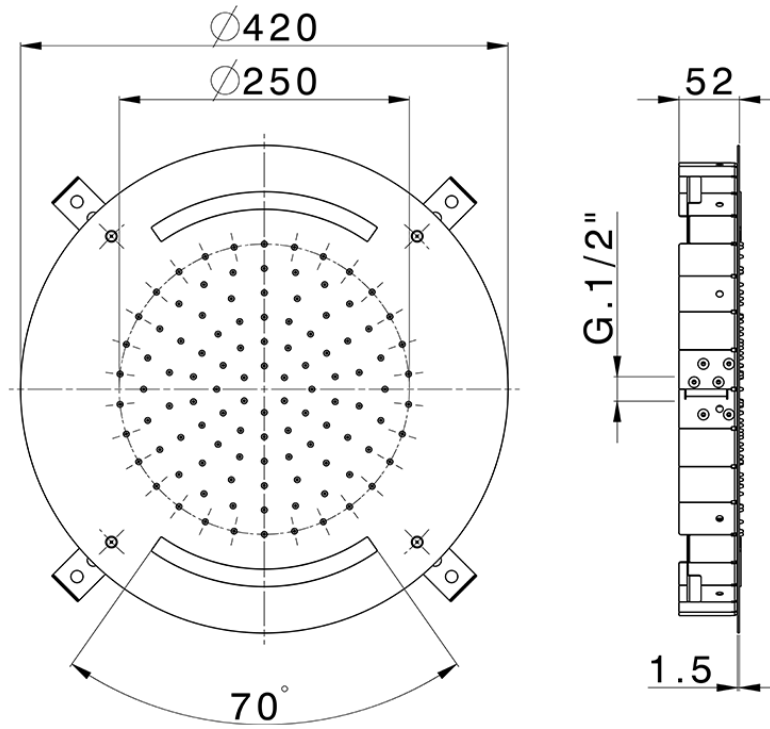

Rociador de techo con cromoterapia Ø 420 mm ZEN\_ZS1C0010

ZS1C0010

<https://es.huberitalia.com/rociador-de-techo-con-cromoterapia-o-420-mm-zen-zs1c0010>

2026-05-20